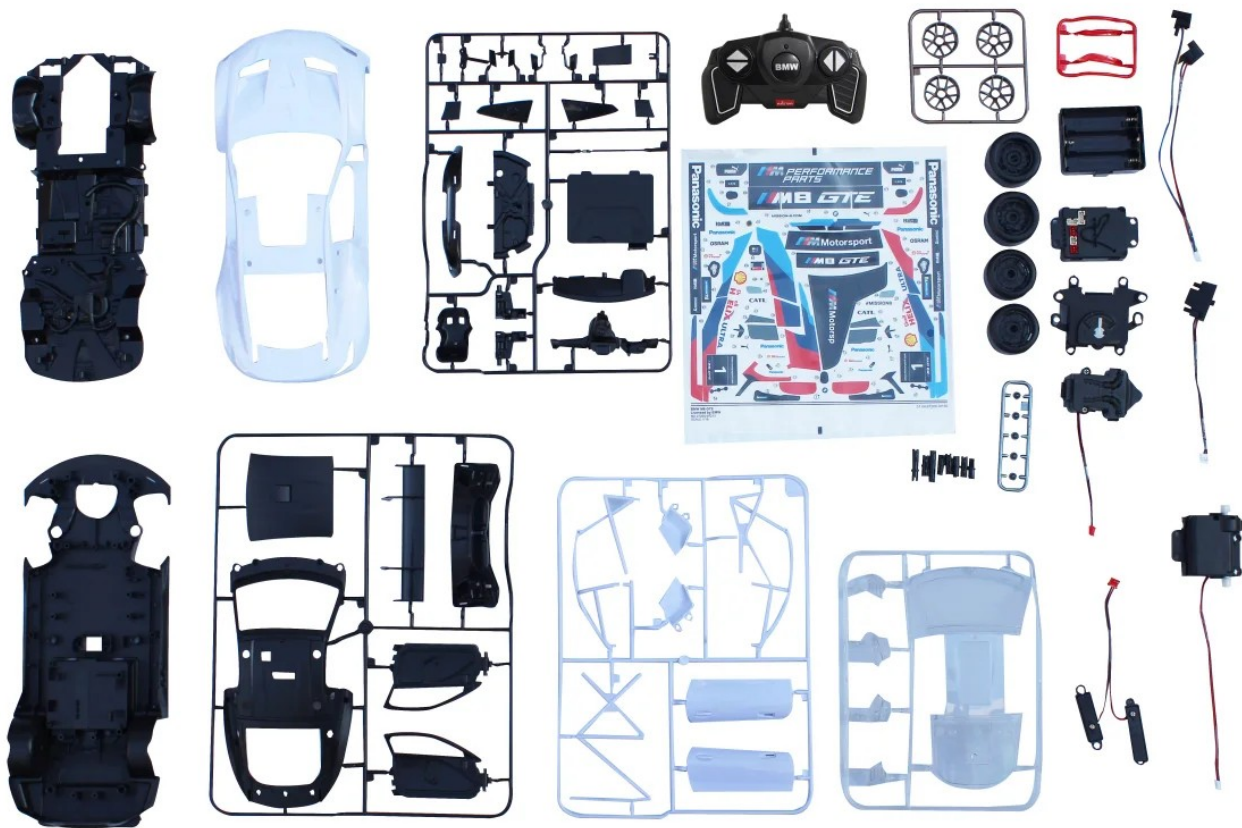

Opis produktu

ZDALNIE STEROWANY **BMW M8 GTE 1:18 DIY** DO SAMODZIELNEGO SKŁADANIA Z PILOTEM

WIELKOŚĆ 27CM X 12 CM X 7 CM (WYSOKOŚĆ)

ZDALNIE STEROWANY - JEŹDZI JAK NORMALNE AUTO NA RADIO OBSŁUGIWANE Z PILOTA

funkcje:

- Model składa się z 74 elementów
- Szczegółowo odwzorowane wnętrze
- Drzwi otwierane
- Łączenie elementów bez kleju i narzędzi
- Obrazkowa instrukcja do składania
- Dodatkowe naklejki na elementy nadwozia
- Jazda przód/tył lewo/prawo
- Pilot 2,4GHz brak interferencji z innymi zabawkami

BATERIE:

2X 1,5V AA DO PILOTA

3X1,4V AA DO AUTA

TEN MODEL DAJE NAPRAWDĘ WIELE RADOŚCI I SATYSFAKJI ZE SKŁADANIA I ZABAWY!!!

Wszystkie przedmioty wysyłamy zapakowane w dodatkowy neutralny karton.

W razie pytań proszę o email z nazwą przedmiotu