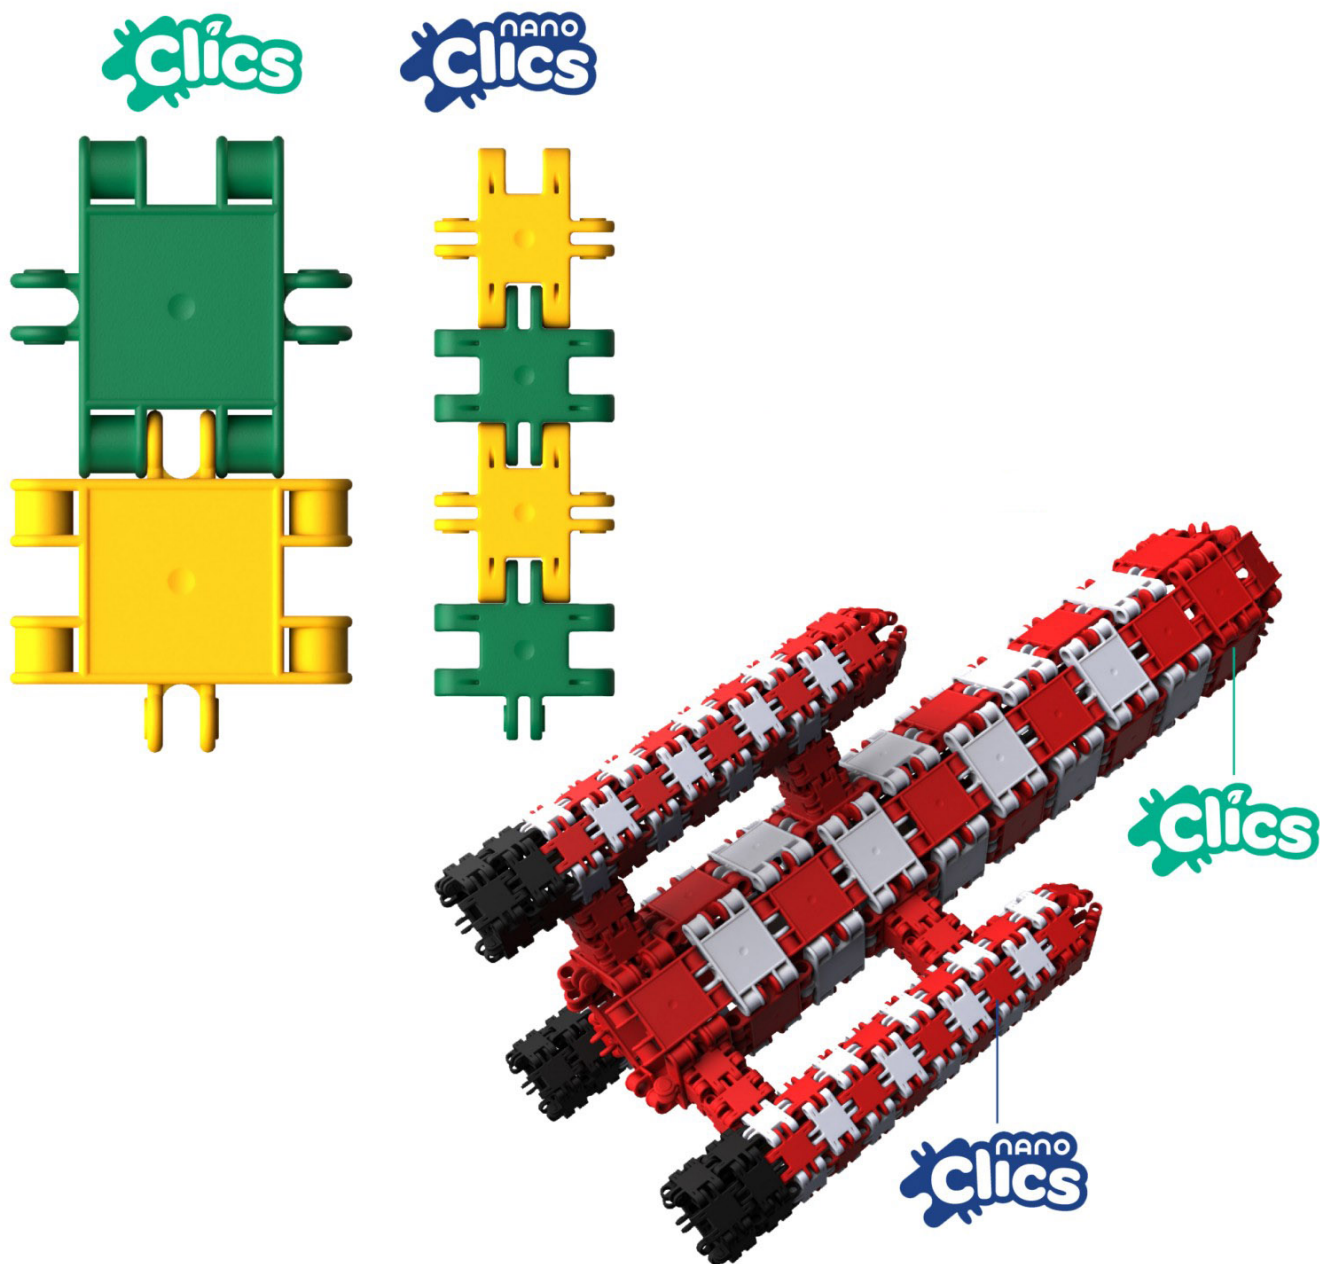

Cena	105,00 zł
Dostępność	Dostępny
Czas wysyłki	Natychmiast
Numer katalogowy	NC005
Kod producenta	NC005
Kod EAN	5425002307882
Producent	nanoCLICS klocki

Opis produktu

CLICSnano Fantastyczni konstruktorzy 250 elementów pastelowe Klocki NANO CLICS NC005 250el

Klocki CLICSnano to odmiana popularnych klocków CLICS, w której klocki są pomniejszone co pozwala na budowanie bardziej szczegółowych obiektów. Klocki CLICSnano są szczególnie lubiane przez starsze dzieci, które lepiej radzą sobie z małymi elementami. Dodatkowo klocki CLICSnano łączą się z klockami CLICS. Klocki CLICSnano to doskonała zabawka, która daje świetne możliwości tworzenia budowli 3D.

Fantastyczni konstruktorzy - Zestaw 250 elementów
EAN 5425002307882

CLIC

**UNIKALNY SYSTEM
ŁĄCZENIA**

BUDUJ W "2D" I "3D"

CLIC

CLIC

ELASTYCZNE POŁĄCZENIA
DZIĘKI NOWEMU
PRZEGUBOWI KULOWEMU I
OTWOROWI CENTRALNEMU

nanoClics, CLICSnano

Klocki CLICSnano to doskonała zabawka, która daje świetne możliwości tworzenia budowli 3D. Badania wykazują, że nauka precyzyjnego łączenia klocków już od najmłodszych lat wspomaga rozwój dziecka, poprawia i rozwija zdolności manualne (ważne przy późniejszej nauce wycinania, rysowania, pisanie), umiejętności matematyczne - liczenie, koordynację ruchową,