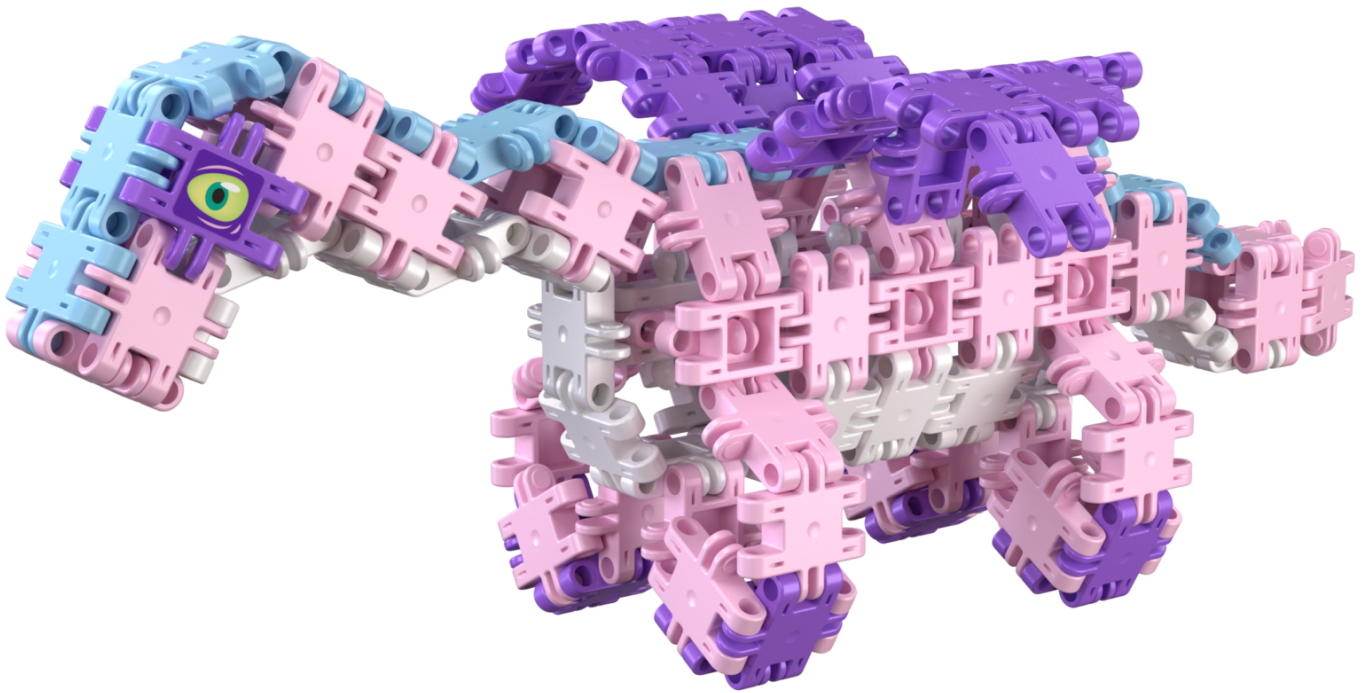

Cena	105,00 zł
Dostępność	Dostępny
Czas wysyłki	Natychmiast
Numer katalogowy	NC005
Kod producenta	NC005
Kod EAN	5425002307882
Producent	nanoCLICS klocki

Opis produktu

CLICSnano Fantastyczni konstruktorzy 250 elementów pastelowe Klocki NANO CLICS NC005 250el

Klocki CLICSnano to odmiana popularnych klocków CLICS, w której klocki są pomniejszone co pozwala na budowanie bardziej szczegółowych obiektów. Klocki CLICSnano są szczególnie lubiane przez starsze dzieci, które lepiej radzą sobie z małymi elementami. Dodatkowo klocki CLICSnano łączą się z klockami CLICS. Klocki CLICSnano to doskonała zabawka, która daje świetne możliwości tworzenia budowli 3D.

Fantastyczni konstruktorzy - Zestaw 250 elementów
EAN 5425002307882

CLIC

**UNIKALNY SYSTEM
ŁĄCZENIA**

BUDUJ W "2D" I "3D"

CLIC

CLIC

ELASTYCZNE POŁĄCZENIA
DZIĘKI NOWEMU
PRZEGUBOWI KULOWEMU I
OTWOROWI CENTRALNEMU

nanoClics, CLICSnano

Klocki CLICSnano to doskonała zabawka, która daje świetne możliwości tworzenia budowli 3D. Badania wykazują, że nauka precyzyjnego łączenia klocków już od najmłodszych lat wspomaga rozwój dziecka, poprawia i rozwija zdolności manualne (ważne przy późniejszej nauce wycinania, rysowania, pisanie), umiejętności matematyczne - liczenie, koordynację ruchową,