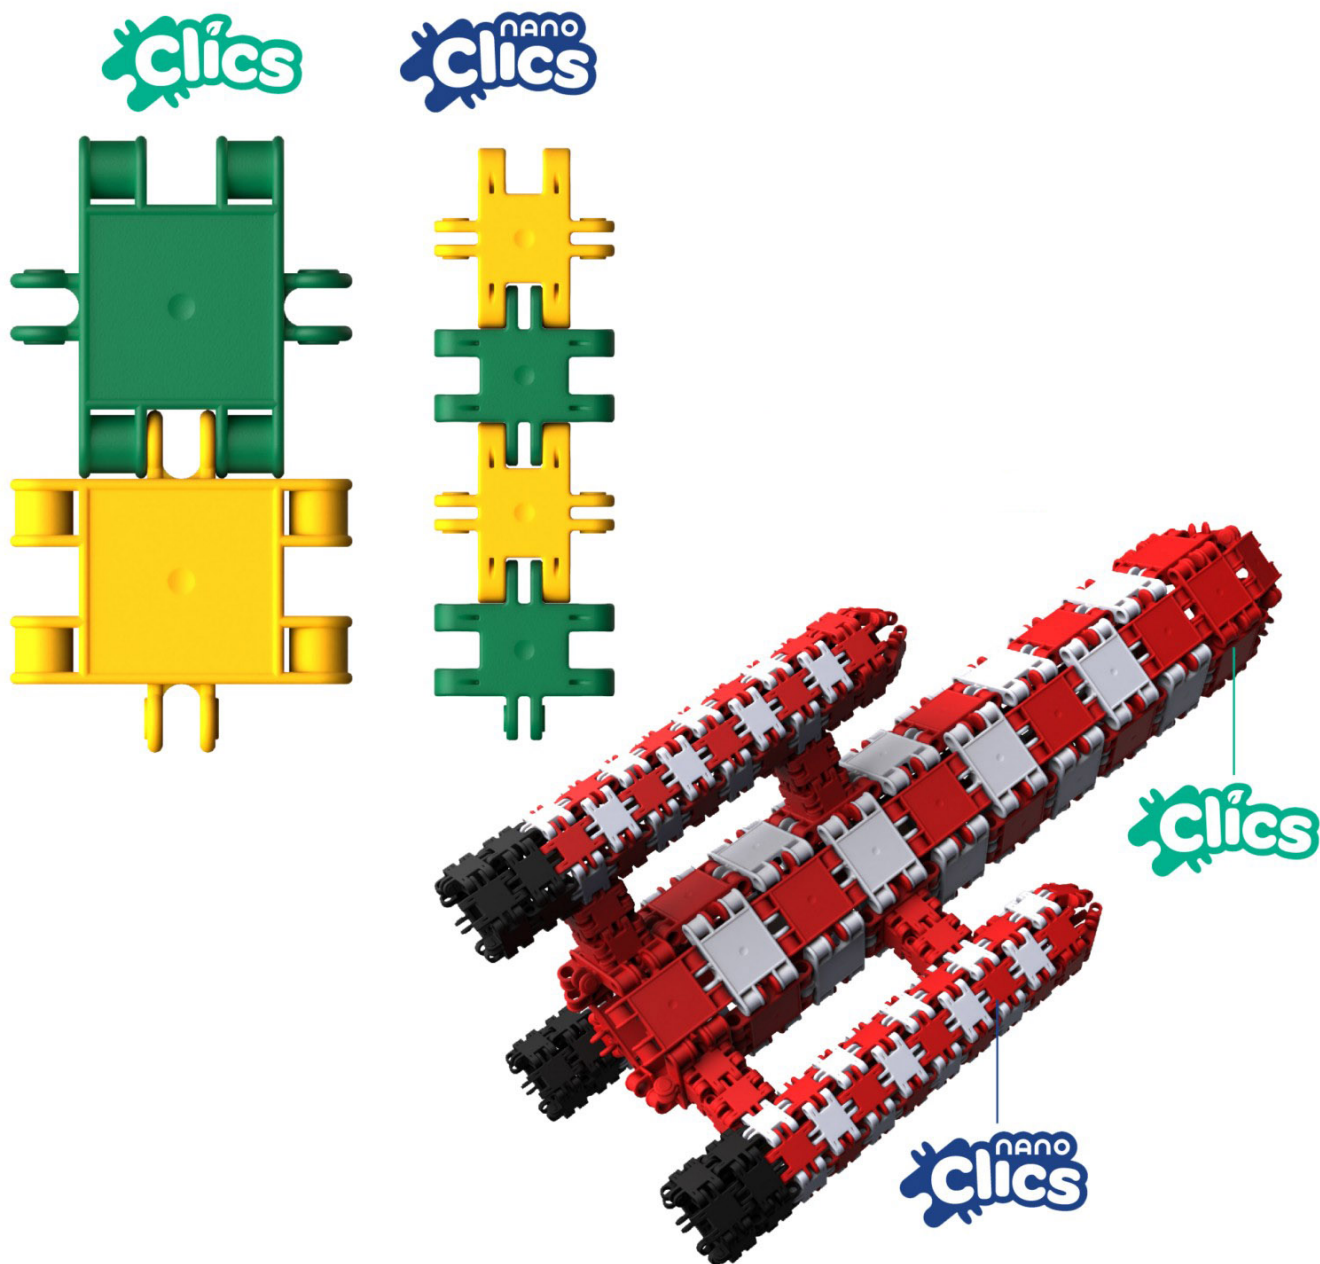

## CLICSnano Pojazdy 5w1 250 elementów różne kolory Klocki NANO CLICS NC007 250el pojazdy

Cena	<b>105,00 zł</b>
Dostępność	<b>Dostępny</b>
Czas wysyłki	<b>Natychmiast</b>
Numer katalogowy	<b>NC007</b>
Kod producenta	<b>NC007</b>
Kod EAN	<b>5425002309886</b>
Producent	<b>nanoCLICS klocki</b>

#### **CLICSnano Pojazdy 5w1 250 elementów różne kolory Klocki NANO CLICS NC007 250el pojazdy**

Klocki CLICSnano to odmiana popularnych klocków CLICS, w której klocki są pomniejszone co pozwala na budowanie bardziej szczegółowych obiektów. Klocki CLICSnano są szczególnie lubiane przez starsze dzieci, które lepiej radzą sobie z małymi elementami. Dodatkowo klocki CLICSnano łączą się z klockami CLICS. Klocki CLICSnano to doskonała zabawka, która daje świetne możliwości tworzenia budowli 3D.

**Pojazdy - Zestaw 250 elementów**  
**EAN 5425002309886**

CLIC

**UNIKALNY SYSTEM  
ŁĄCZENIA**

**BUDUJ W "2D" I "3D"**

CLIC

CLIC

**ELASTYCZNE POŁĄCZENIA**  
DZIĘKI NOWEMU  
PRZEGUBOWI KULOWEMU I  
OTWOROWI CENTRALNEMU

nanoClics, CLICSnano

Klocki CLICSnano to doskonała zabawka, która daje świetne możliwości tworzenia budowli 3D. Badania wykazują, że nauka precyzyjnego łączenia klocków już od najmłodszych lat wspomaga rozwój dziecka, poprawia i rozwija zdolności manualne (ważne przy późniejszej nauce wycinania, rysowania, pisanie), umiejętności matematyczne - liczenie, koordynację ruchową,