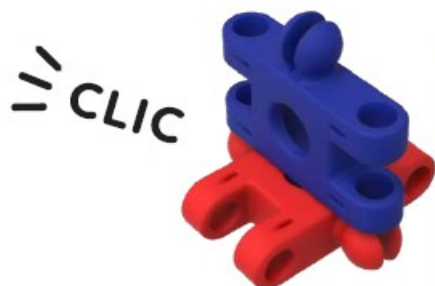

#### **CLICSnano Pojazdy 5w1 250 elementów różne kolory Klocki NANO CLICS NC007 250el pojazdy**

Klocki CLICSnano to odmiana popularnych klocków CLICS, w której klocki są pomniejszone co pozwala na budowanie bardziej szczegółowych obiektów. Klocki CLICSnano są szczególnie lubiane przez starsze dzieci, które lepiej radzą sobie z małymi elementami. Dodatkowo klocki CLICSnano łączą się z klockami CLICS. Klocki CLICSnano to doskonała zabawka, która daje świetne możliwości tworzenia budowli 3D.

**Pojazdy - Zestaw 250 elementów**  
**EAN 5425002309886**

CLIC

**UNIKALNY SYSTEM  
ŁĄCZENIA**

**BUDUJ W "2D" I "3D"**

CLIC

CLIC

**ELASTYCZNE POŁĄCZENIA**  
DZIĘKI NOWEMU  
PRZEGUBOWI KULOWEMU I  
OTWOROWI CENTRALNEMU

nanoClics, CLICSnano

Klocki CLICSnano to doskonała zabawka, która daje świetne możliwości tworzenia budowli 3D. Badania wykazują, że nauka precyzyjnego łączenia klocków już od najmłodszych lat wspomaga rozwój dziecka, poprawia i rozwija zdolności manualne (ważne przy późniejszej nauce wycinania, rysowania, pisanie), umiejętności matematyczne - liczenie, koordynację ruchową,