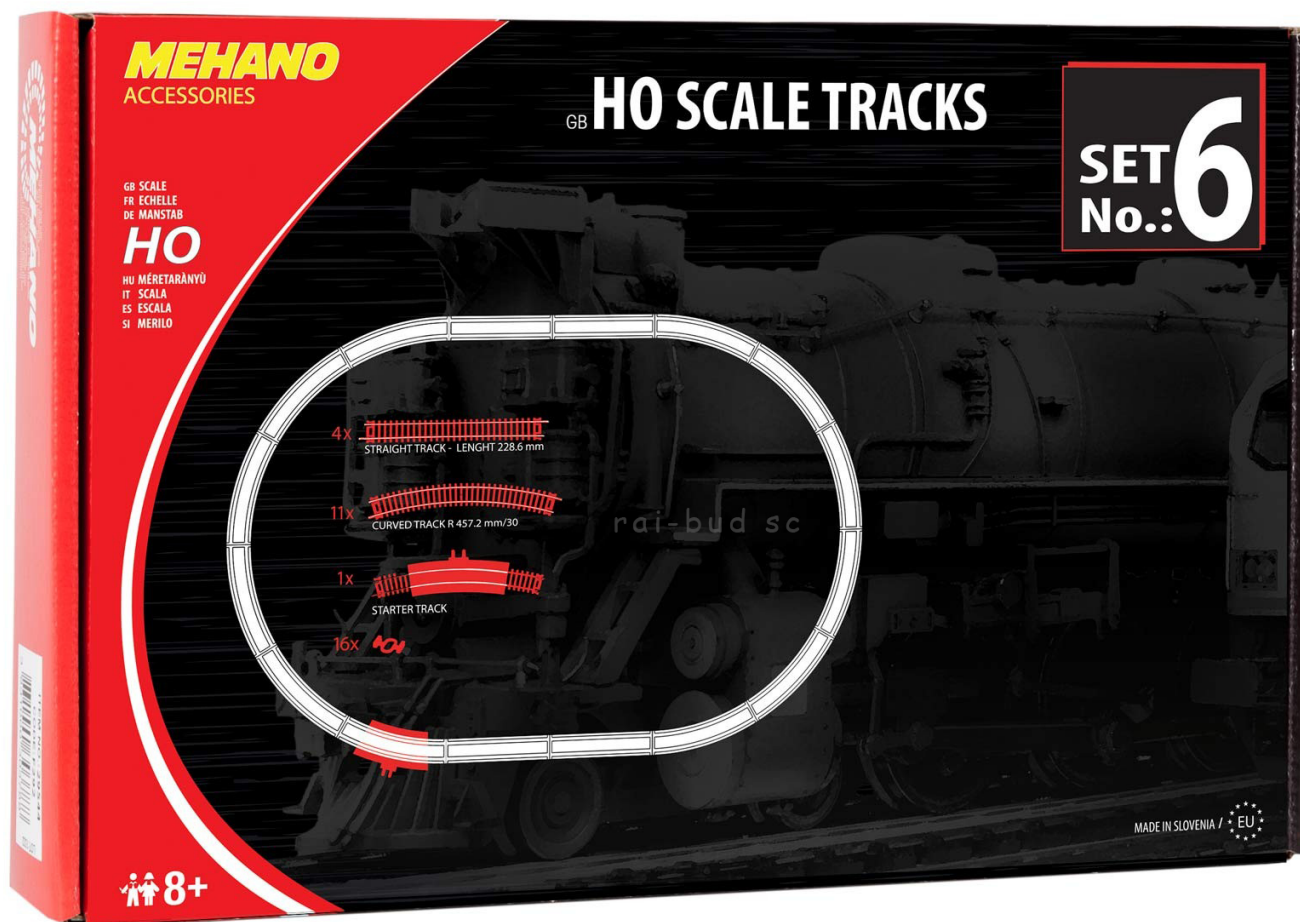

Link do produktu: <https://www.rai-bud.pl/dodatkowe-tory-350cm-petla-do-kolejek-ho-187-set6-s6-p-804.html>

DODATKOWE TORY 350CM PĘTLA DO KOLEJEK HO 1:87 Set6 S6

Cena	85,00 zł
Dostępność	Dostępny
Numer katalogowy	set6
Kod producenta	MPF106
Producent	Mehano kolejki HO
Długość torowiska	350 cm
Skala	1:87
Certyfikaty, opinie, atesty	CE
Materiał	Metal, Plastik
Szerokość produktu	25 cm
Wysokość produktu	15 cm
Głębokość produktu	5 cm
Wiek dziecka	8 lat +

Opis produktu

ZESTAW TORÓW PĘTLA 350CM (32 elementów)

SET6

SKALA HO 1:87

DODATKOWE TORY PĘTLA 350CM.

Zestaw zawiera:

tor zakręt 11 szt

tor zakręt do przyłączenia zasilania 1 szt

tor prosty długi 4 szt

łączniki do torów 16 szt

zobacz inne kolejki HO na naszych aukcjach

NA INNYCH AUKCJACH OFERUJEMY RÓWNIEŻ ZESTAWY W KTÓRYCH, LOKOMOTYWA I WAGONY SĄ MODELAMI ISTNIEJĄCYCH TABORÓW I WYKONANE SĄ Z DUŻĄ DBAŁOŚCIĄ O SZCZEGÓŁY: ICE, TGV i TOWAROWE.