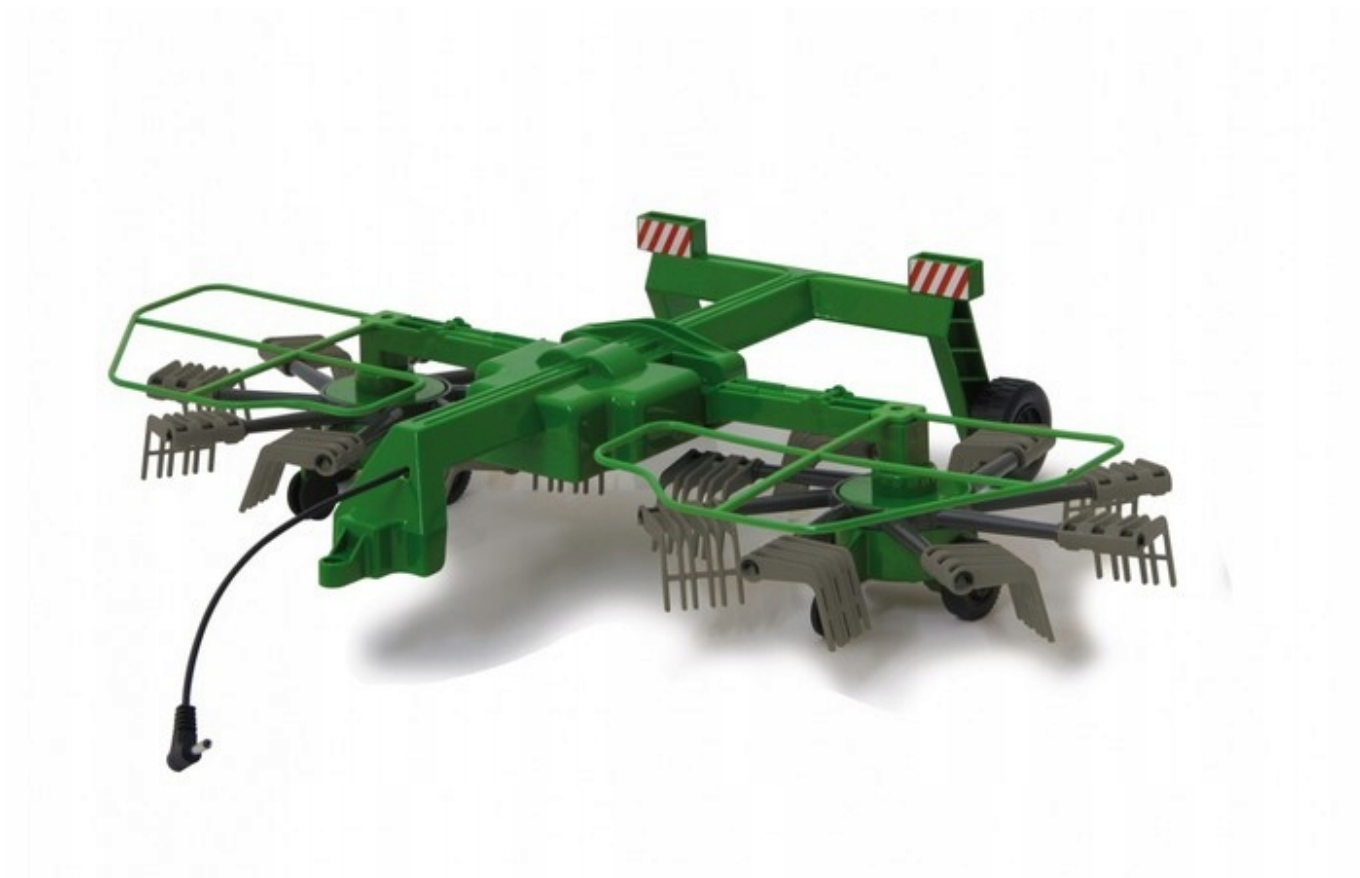

Opis produktu

FENDT 1050 VARIO 1:16 TRAKTOR ZDALNIE STEROWANY

model traktora Fendt wyprodukowany na licencji producenta traktorów rolniczych firmy Fendt, z zachowaniem szczegółów nadwozia i malowania jak w prawdziwym traktorze tej marki.

Podczas jazdy słychać dźwięk silnika traktora i świecą światła LED z przodu. Przy skręcaniu światła migają jak kierunkowskazy, a podczas cofania słychać dodatkowo sygnał cofania. Wielofunkcyjny pilot pozwala na włączanie i wyłączanie wszystkich funkcji w tym sterowanie maszynami dodatkowymi. Sterowanie 2,4GHz zapewnia stabilne połączenie i duży zasięg.

Zdalnie sterowany traktor
New Holland T8070 1:16
8,2 hys. wyważań • 2 lata czasu

Zdalnie sterowany traktor
John Deere 1:16 wiertnik
10 hys. wyważań • 2 lata czasu

Betonarka RC MAN TGS -
Zdalnie sterowana
14 hys. wyważań •
2 lata czasu

Zdalnie sterowany Traktor
Case Axiom 1:16 RC val-Bud
177 hys. wyważań • 2 lata czasu

Do tego traktora pasują zabawki Bruder i inne tej samej wielkości lub w skali 1:16

TERAZ DOSTĘPNE OSOBNO RÓWNIEŻ MASZYNY OBSŁUGIWANE Z TEGO SAMEGO PILOTA CO TRAKTOR: