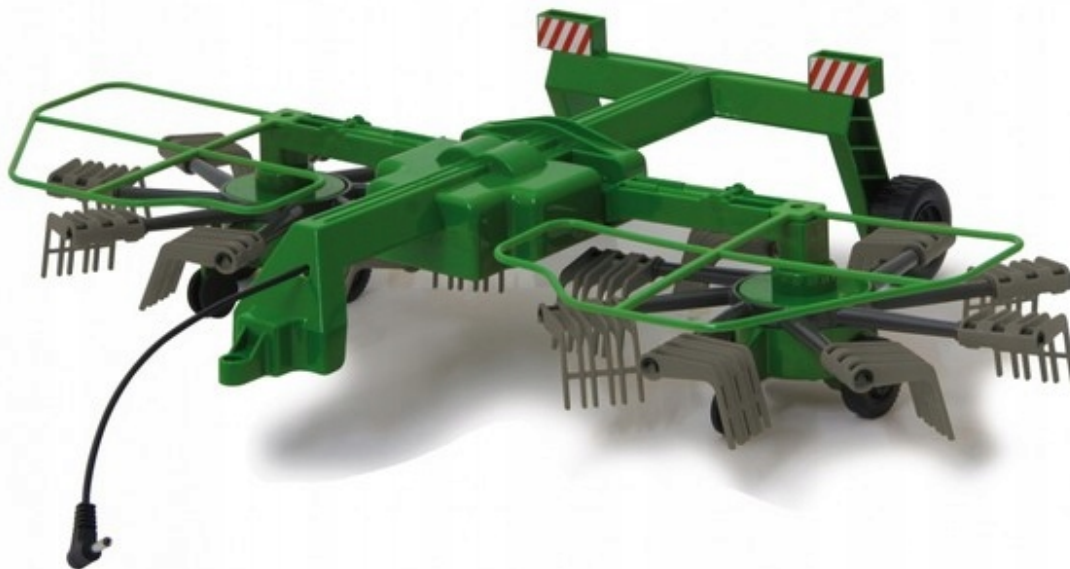

Link do produktu: <https://www.rai-bud.pl/fendt-1050-vario-116-traktor-komunalny-sterowany-pomaraneczowy-p-870.html>

FENDT 1050 VARIO 1:16 TRAKTOR KOMUNALNY STEROWANY POMARAŃCZOWY

| | |
|-----------------------------|---------------------------------------|
| Cena | 279,00 zł |
| Dostępność | Dostępny |
| Numer katalogowy | 405045 |
| Kod producenta | 405045 |
| Kod EAN | 4042774458874 |
| Producent | Jamara Germany |
| Prędkość maksymalna | 8 km/h |
| EAN | 4042774458874 |
| Baterie | 6 x 1,5V AA |
| Zasięg pilota | 25 m |
| Zakres częstotliwości | 2,4 GHz |
| Skala | 1:16 |
| Certyfikaty, opinie, atesty | CE, EN 71 |
| Liczba kanałów sterowania | 6 |
| Materiał | Metal, Plastik |
| Szerokość produktu | 17 cm |
| Wysokość produktu | 21 cm |
| Głębokość produktu | 37.5 cm |
| Wiek dziecka | 3 lata + |
| Marka | JAMARA |
| Seria | traktor 1:16 |
| Kod producenta | traktor fendt komunalny 405045 |

Opis produktu

FENDT 1050 VARIO 1:16 TRAKTOR ZDALNIE STEROWANY

model traktora Fendt wyprodukowany na licencji producenta traktorów rolniczych firmy Fendt, z zachowaniem szczegółów nadwozia i malowania jak w prawdziwym traktorze tej marki.

Zdalnie sterowany traktor
New Holland T6070 1:16
6.2 typ. wykwadłał + 2 lata czasu

Zdalnie sterowany traktor
John Deere 1.10 wielkość
10 typ. wykwadłał + 2 lata czasu

Betonarka RC MAN TGS -
Zdalnie sterowana
14 typ. wykwadłał +
2 lata czasu

Zdalnie sterowany Traktor
Case Axiom 1:16 RC val-Bud
177 typ. wykwadłał + 2 lata czasu

Do tego traktora pasują zabawki Bruder i inne tej samej wielkości lub w skłai 1:16

TERAZ DOSTĘPNE OSOBNO RÓWNIEŻ MASZYNY OBSŁUGIWANE Z TEGO SAMEGO PILOTA CO TRAKTOR: