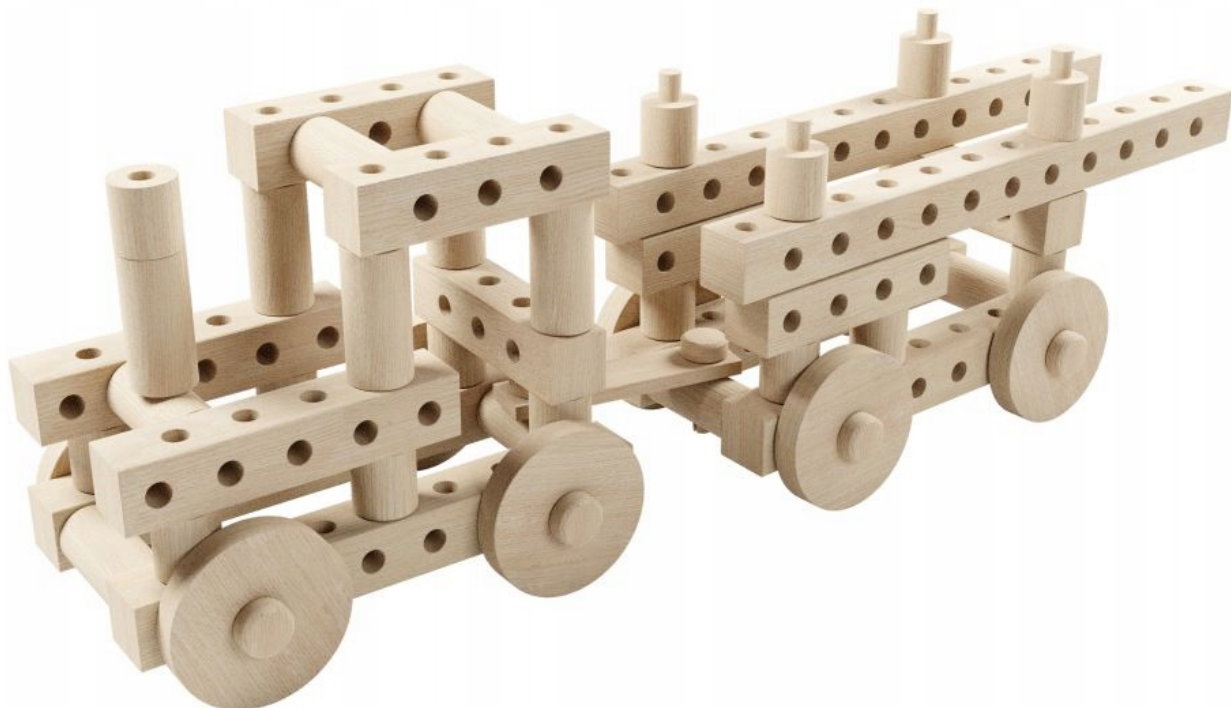

Link do produktu: <https://www.rai-bud.pl/klocki-drewniane-konstrukcyjne-vario-constructs-67el-z-kołami-p-991.html>

Klocki drewniane konstrukcyjne VARIO CONSTRUCTS 67el Z KOŁAMI

Cena	379,00 zł
Dostępność	Dostępny
Numer katalogowy	KDR000096
Kod producenta	w90
Kod EAN	850501007028
Producent	Walachia
Waga produktu z opakowaniem jednostkowym	3 kg
EAN (GTIN)	850501007028
Stan opakowania	oryginalne
Nazwa zestawu	klocki konstrukcyjne drewniane
Liczba elementów	67 szt.
Certyfikaty, opinie, atesty	CE, FSC
Materiał	drewno
Szerokość produktu	22 cm
Wysokość produktu	29 cm
Głębokość produktu	9 cm
Wiek dziecka	3 lata +
Seria	konstrukcyjne
Kod producenta	w90

Opis produktu

KLOCKI DREWNIANE, KONIE NA BIEGUNACH, LATAWCE,
ZABAWKI ZDALNIE STEROWANE.

Klocki drewniane konstrukcyjne VARIO CONSTRUCT 67 el.

numer zestawu: KDR000096

ilość elementów: 67

Zestaw zawiera klocki drewniane do budowy różnych konstrukcji. Inspiracją do powstania tych klocków była ograniczona możliwość budowania skomplikowanych konstrukcji z klocków drewnianych. Nowy system łączenia przy pomocy sworzni pozwala na budowanie dowolnych konstrukcji łącznie z pojazdami, wiatrakami i tp. Podstawowy klocek to belka o z otworami i długości od 32 do 384mm. Klocki wykonane z naturalnego niemalowanego i nielakierowanego drewna.

Dlaczego te klocki to najlepsza inwestycja w rozwój Twojego dziecka?

Klocki drewniane można wielokrotnie łączyć w dowolne konstrukcje bez użycia kleju.

W odróżnieniu od tradycyjnych klocków drewnianych możliwość łączenia klocków ze sobą pozwala na tworzenie trwałych, stabilnych budowli - od zwykłych domków do skomplikowanych fortyfikacji.

Klocki drewniane to ciągle aktualna i pożądana zabawka. Doskonała do prowadzenia zajęć w przedszkolach i szkołach.

CONSTRUCT

384 mm
2x

256 mm
4x

160 mm
2x

128 mm
6x

96 mm
2x

64 mm
8x