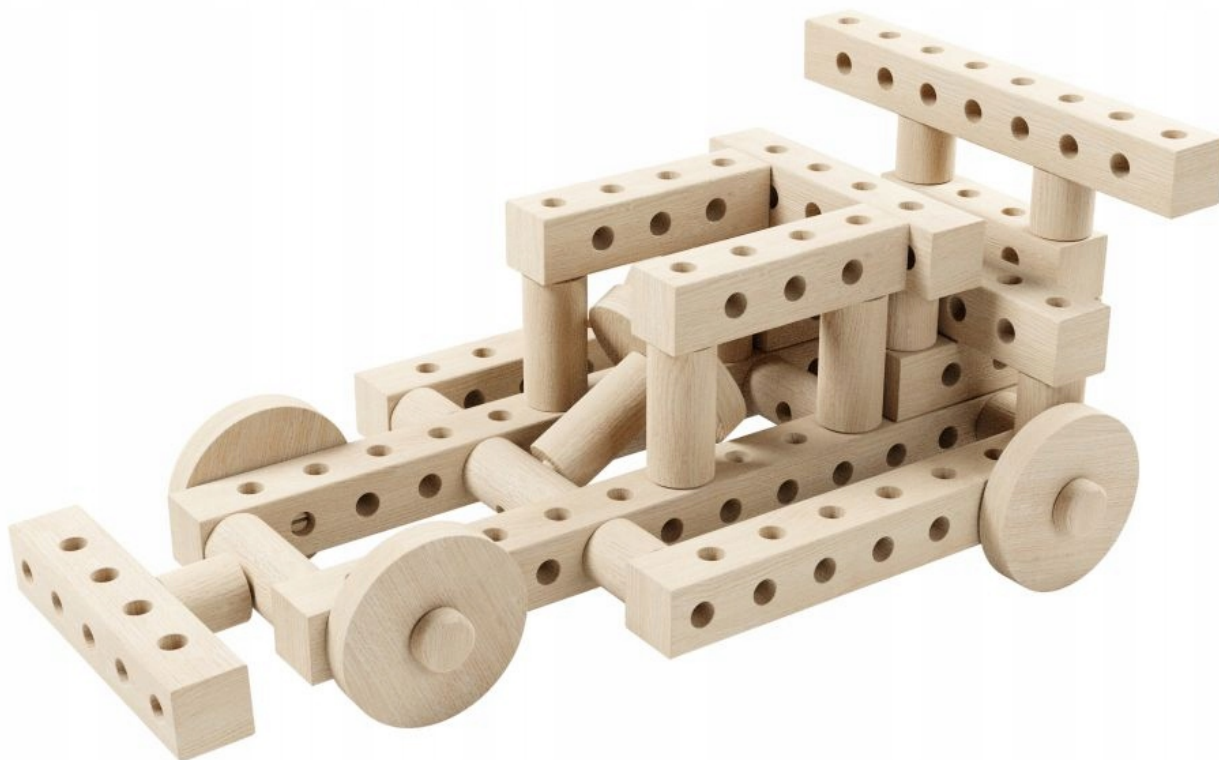

Wszystkie przedmioty są pakowane w mocny karton i dobrze zabezpieczone przed uszkodzeniem

RAI-BUD S.C., WYDROWICE 7, NIEMODLIN

Zapraszamy do zabawy.