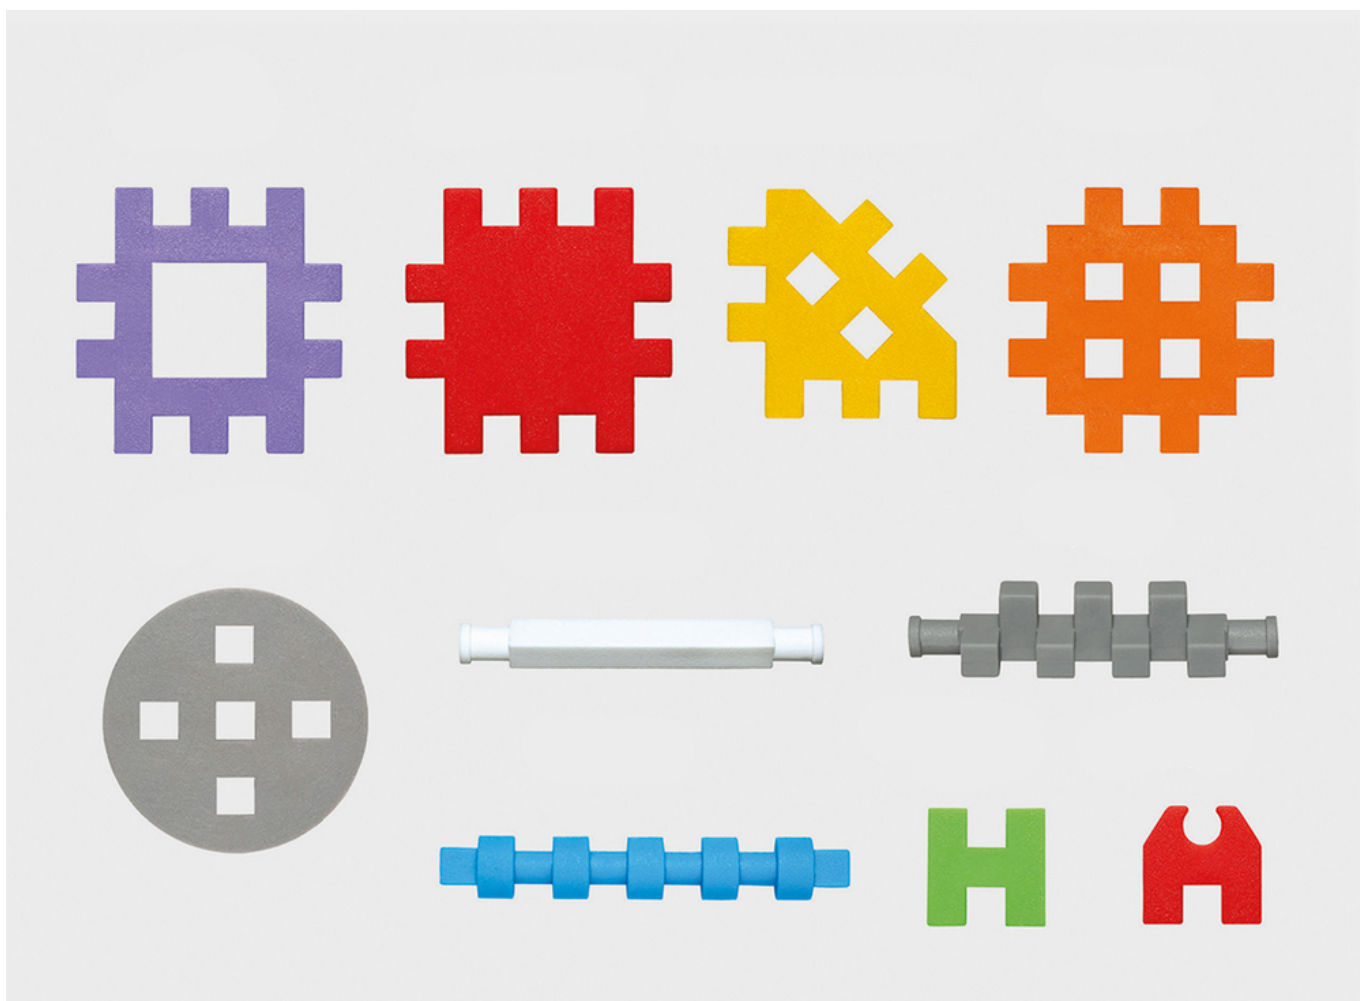

Dane aktualne na dzień: 03-04-2025 04:42

Link do produktu: <https://www.rai-bud.pl/klocki-waflove-konstruktor-mini-500-elem-waffle-p-812.html>

KLOCKI WAFLOWE KONSTRUKTOR MINI 500 ELEM. WAFFLE

Cena	279,00 zł
Dostępność	Dostępny
Czas wysyłki	Natychmiast
Liczba elementów	500 szt.
Certyfikaty, opinie, atesty	CE, EN 71
Szerokość produktu	20 cm
Wysokość produktu	20 cm
Głębokość produktu	20 cm
Waga (z opakowaniem)	1 kg
Wiek dziecka	3 lata +

Opis produktu

Klocki Waflove MINI zestaw

KONSTRUKTOR 500 elementów

35 mm x 35 mm x 5 mm

ZESTAW POSIADA SPECJALNE KLOCKI TAKIE JAK KOŁA I OSIE POTRZEBNE DO BUDOWY POJAZDÓW I MECHANIZMÓW

KŁOCKI WAFLOWE SĄ PRODUKOWANE W POLSCE

I POSIADAJĄ CERTYFIKAT CE

KLOCKI TE SĄ POWSZECHNIE UŻYWANE

JAKO POMOC DYDAKTYCZNA W PRZEDSZKOLACH

PONIEWAŻ POZWALAJĄ NA BUDOWANIE DUŻYCH PRZESTRZENNYCH

STRUKTUR NAWET Z MAŁEJ ILOŚCI ELEMENTÓW

DZIĘKI NIEWIELKIM WYMIAROM MOŻNA JE ZABRAĆ NA KAŻDĄ WYCIECZKĘ.

KLOCKI SĄ WYKONANE Z MIĘKKIEGO TWORZYWA

WYMIARY 3,5cm X 3,5cm X 0,5cm (grubość)

Wszystkie przedmioty są pakowane w mocny karton i dobrze zabezpieczone przed uszkodzeniem

Wydrowice 7, Niemodlin

Zapraszamy!!!