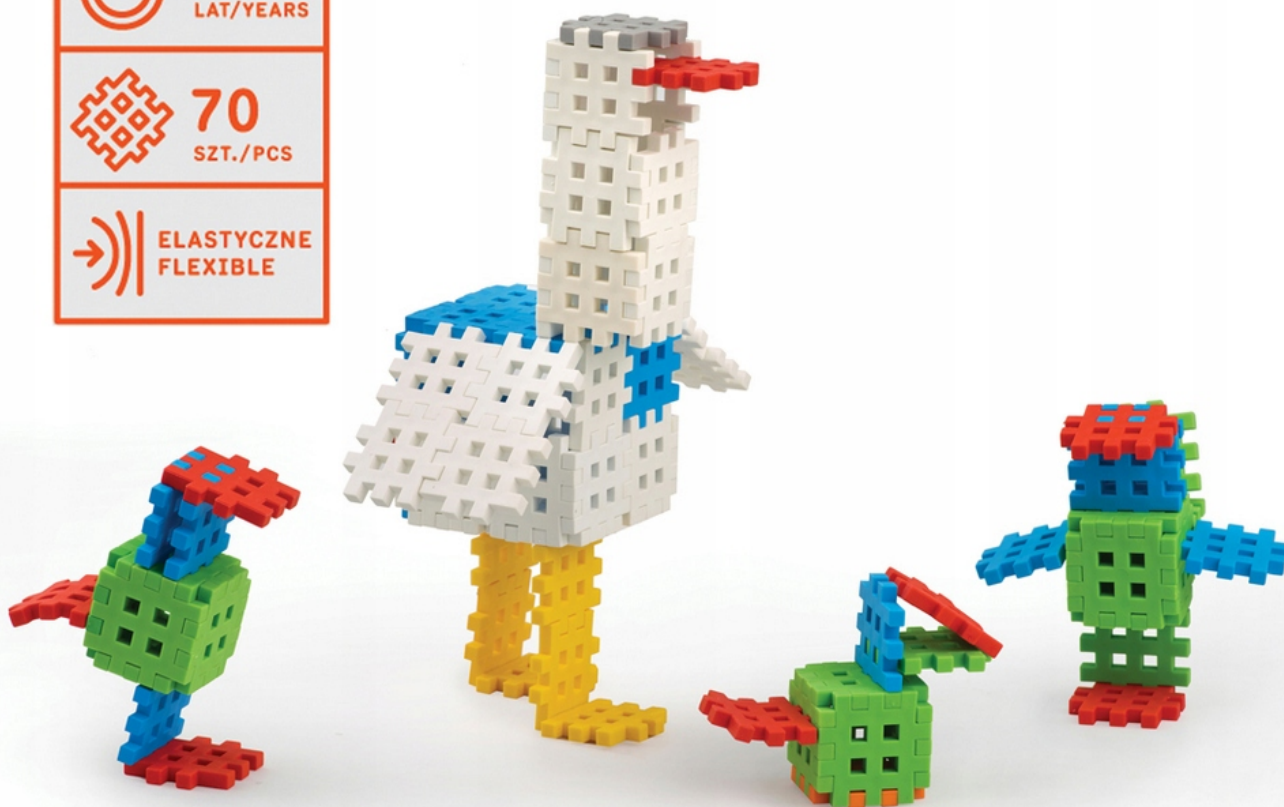

Link do produktu: <https://www.rai-bud.pl/klocki-waflove-mini-70-elem-waffle-mini-raibud-p-777.html>

KLOCKI WAFLOWE MINI 70 ELEM. WAFFLE MINI RAIBUD

Cena	37,00 zł
Dostępność	Dostępny
Numer katalogowy	5906737902127
Kod producenta	5906737902127
Kod EAN	5906737902127
Liczba elementów	70
Szerokość produktu	15 cm
Wysokość produktu	15 cm
Głębokość produktu	7 cm
Waga (z opakowaniem)	1 kg
Wiek dziecka	3 lata +
Marka	Marioinex
Płeć	Chłopcy, Dziewczynki

Opis produktu

.

Klocki Waflove MINI zestaw

70 elementów

KLOCKI WAFLOWE SĄ PRODUKOWANE W POLSCE

I POSIADAJĄ CERTYFIKAT CE

KLOCKI TE SĄ POWSZECHNIE UŻYWANE
JAKO POMOC DYDAKTYCZNA W PRZEDSZKOLACH
PONIEWAŻ POZWALAJĄ NA BUDOWANIE DUŻYCH PRZESTRZENNYCH
STRUKTUR NAWET Z MAŁEJ ILOŚCI ELEMENTÓW
DZIĘKI NIEWIELKIM WYMIAROM MOŻNA JE ZABRAĆ NA KAŻDĄ WYCIECZKĘ.
ZESTAW ZAWIERA ELEMENTY WIDOCZNE NA ZDJĘCIU
ORAZ WIELE INNYCH

Klocki mają ogromne zalety:

- niezwykle prosta zabawka stymulująca rozwój wielu zdolności u Twojego dziecka

- zabawa klockami wspomaga rozwój zdolności matematycznych i orientacji przestrzennej
- zabawa klockami poprawia koordynację wzrokową i zdolności manualne oraz rozwija wyobraźnię dziecka
- podczas zabawy klockami dziecko uczy się rozpoznawania kształtów i kolorów
- duża liczba klocków pozwala na budowanie ciągle nowych struktur z tych samych elementów

KLOCKI SĄ WYKONANE Z MIĘKKIEGO TWORZYWA

WYMIARY 3,5cm X 3,5cm X 0,5cm (grubość)

Wszystkie przedmioty są pakowane w mocny karton i dobrze zabezpieczone przed uszkodzeniem