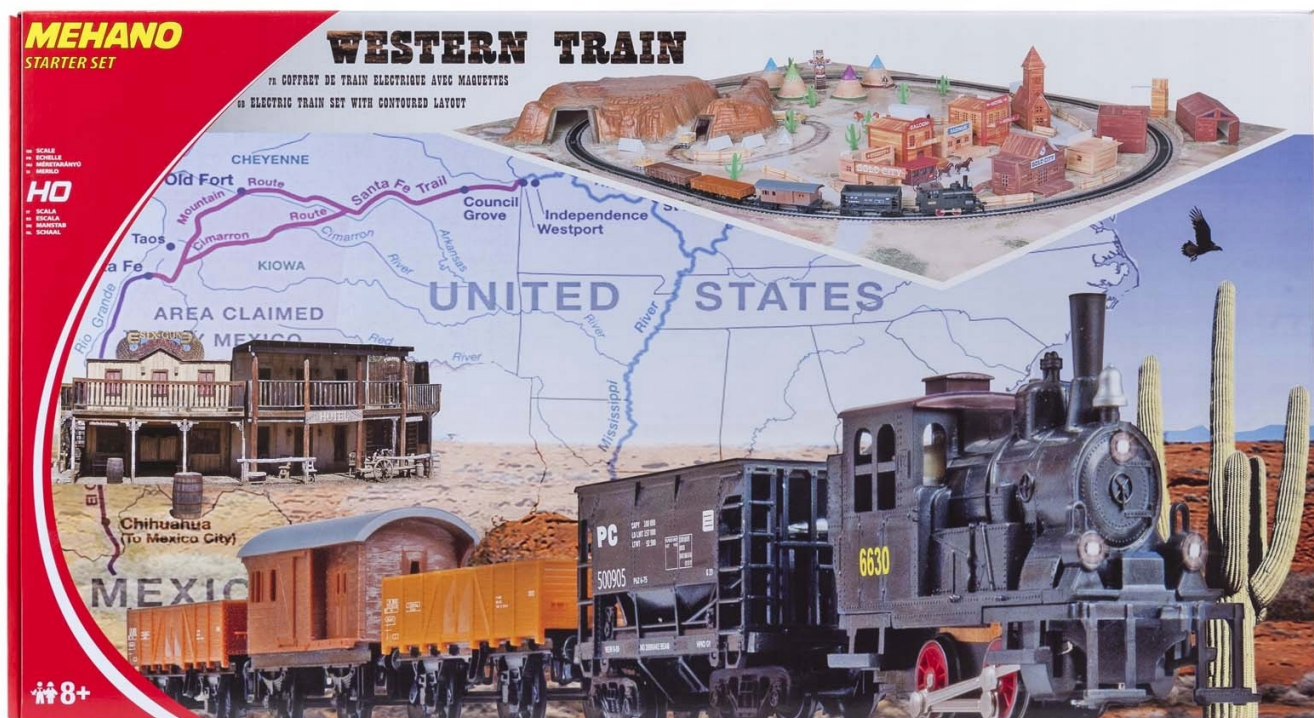

Dane aktualne na dzień: 02-04-2025 01:59

Link do produktu: <https://www.rai-bud.pl/kolejka-ho-pociag-z-parowozem-makieta-dziki-zachod-p-815.html>

KOLEJKA HO POCIĄG Z PAROWOZEM MAKIETA DZIKI ZACHOD

Cena	499,00 zł
Czas wysyłki	Natychmiast
Producent	Mehano kolejki HO
Liczba wagonów	4
Długość torowiska	285 cm
Skala	1:87
Certyfikaty, opinie, atesty	CE, EN 71
Materiał	Metal, Plastik, Inny
Szerokość produktu	39 cm
Wysokość produktu	64 cm
Głębokość produktu	6 cm
Wiek dziecka	8 lat +
Marka	MEHANO

Opis produktu

ZESTAW MODELARSKI

KOLEJKA POCIĄG TOWAROWY Z LOKOMOTYWĄ PAROWĄ MAKIETA WESTERN W SKALI HO 1:87,

Z MOŻLIWOŚCIĄ ZWIĘKSZENIA ILOŚCI TORÓW i AKCESORIÓW pociągi, tory i akcesoria pasują do kolejek w skali HO i zasilaczy 0-18V innych producentów

Zapraszamy do zabawy kolejkami firmy MEHANO jest to znany na świecie producent wysokiej jakości kolejek w skali HO za rozsądną cenę.

OPIS ZESTAWU:

ZESTAW POCIĄG TOWAROWY Z LOKOMOTYWĄ PAROWĄ I MAKIETĄ MIASTECZKA DZISKIEGO ZACHODU "WESTERN"

funkcja jazdy przód-tył,

LOKOMOTYWA I WAGONY SĄ MODELAMI ISTNIEJĄCYCH TABORÓW I WYKONANE Z DUŻĄ DBAŁOŚCIĄ O SZCZEGÓŁY

TORY POSIADAJĄ STANDARDOWY W HO SYSTEM ŁĄCZENIA NA WSUWKI DZIĘKI TEMU SĄ ŁATWE W ŁĄCZENIU, WYTRZYMAŁE I BEZPIECZNE W UŻYTKOWANIU.