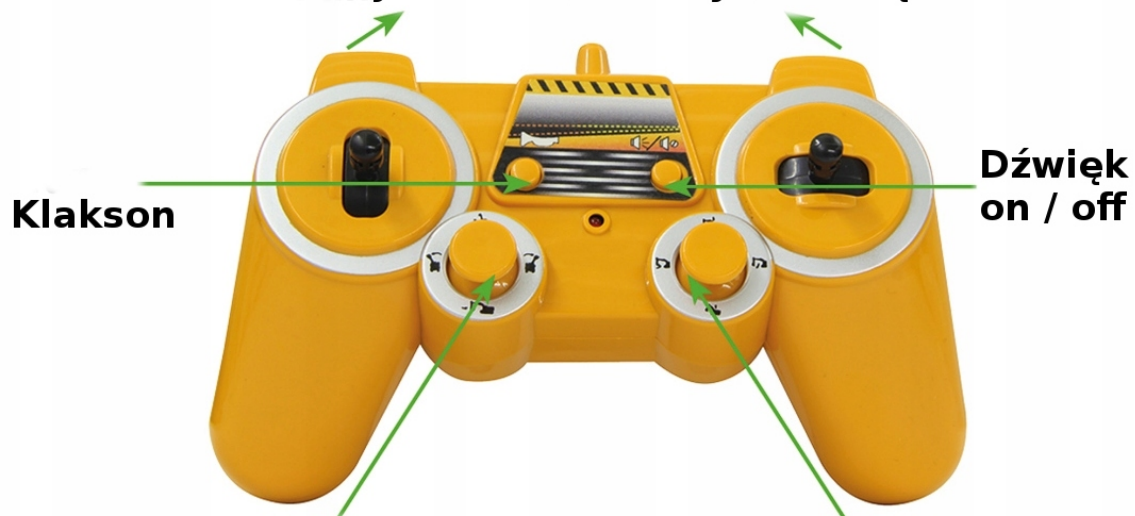

Opis produktu

super zabawki

ZDALNIE STEROWANA KOPARKA NA GĄSIENICACH

LIEBHERR R936

Z METALOWĄ ŁYŻKĄ PODNOSZONĄ I WYSYPYWANĄ Z PILOTA

z pilotem do zdalnego sterowania i w oryginalnym opakowaniu

WYMIARY MODELU:

długość x wysokość x szerokość

50cm x 23 cm x 16 cm

Wielka koparka na licencji producenta najlepszych maszyn budowlanych firmy: LIEBHERR.

To nie jest zwykła zabawka. To jest doskonała maszyna budowlana z metalową łyżką i sterowaniem jak w prawdziwej koparce.

Funkcje dla dodatkowych narzędzi

Klakson

**Dźwięk
on / off**

**Obracanie lewo / prawo
Ramię z łyżką: przód / tył**

**Nabieranie / wysypywanie łyżki
Główny wysięgnik góra / dół**

Koparka doskonale radzi sobie w każdym terenie i dzięki sterowaniu we wszystkich kierunkach działa jak prawdziwa.

Zawartość opakowania: KOPARKA, PILOT

Model w skali. wiek: dzieci powyżej 3 lat. najwyższa jakość wykonania, perfekcyjne odwzorowanie i funkcjonalność. Do zabawy w domu i na zewnątrz.

FUNKCJE:

- jazda do przodu i do tyłu
- napęd na gąsienice
- sterowanie prawo, lewo
- podnoszenie opuszczanie i wysyp łyżki z pilota
- obrotowa kabina
- emituje dźwięk silnika i cofania z możliwością wyłączenia dźwięków
- zasięg około 25 metrów