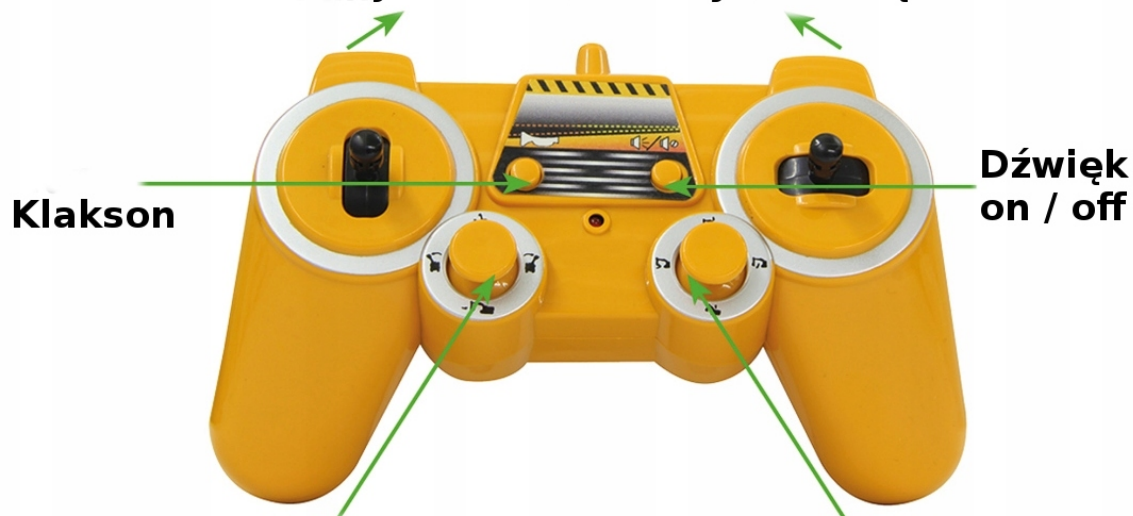

## ZDALNIE STEROWANA KOPARKA NA GĄSIENICACH LIEBHERR R936 DS "DESTRUCTION SET" DODATKOWE AKCESORIA MŁOT CHWYTAK

**Z METALOWĄ ŁYŻKĄ PODNOSZONĄ I WYSYPYWANĄ Z PILOTA**

**z pilotem do zdalnego sterowania i w oryginalnym opakowaniu**

**WYMIARY MODELU:**

**długość x wysokość x szerokość**

**50cm x 23 cm x 16 cm**

**Wielka koparka na licencji producenta najlepszych maszyn budowlanych firmy: LIEBHERR.**

**To nie jest zwykła zabawka. To jest doskonała maszyna budowlana z metalową łyżką i sterowaniem jak w prawdziwej koparce.**

## Funkcje dla dodatkowych narzędzi

**Klakson**

**Dźwięk  
on / off**

**Obracanie lewo / prawo  
Ramię z łyżką: przód / tył**

**Nabieranie / wysypywanie łyżki  
Główny wysięgnik góra / dół**

Koparka doskonale radzi sobie w każdym terenie i dzięki sterowaniu we wszystkich kierunkach działa jak prawdziwa.

Zawartość opakowania: KOPARKA, PILOT

Model w skali. wiek: dzieci powyżej 3 lat. najwyższa jakość wykonania, perfekcyjne odwzorowanie i funkcjonalność. Do zabawy w domu i na zewnątrz.

FUNKCJE:

- jazda do przodu i do tyłu
- napęd na gąsienice
- sterowanie prawo, lewo
- podnoszenie opuszczanie i wysyp łyżki z pilota
- obrotowa kabina
- emituje dźwięk silnika i cofania z możliwością wyłączenia dźwięków
- zasięg około 25 metrów