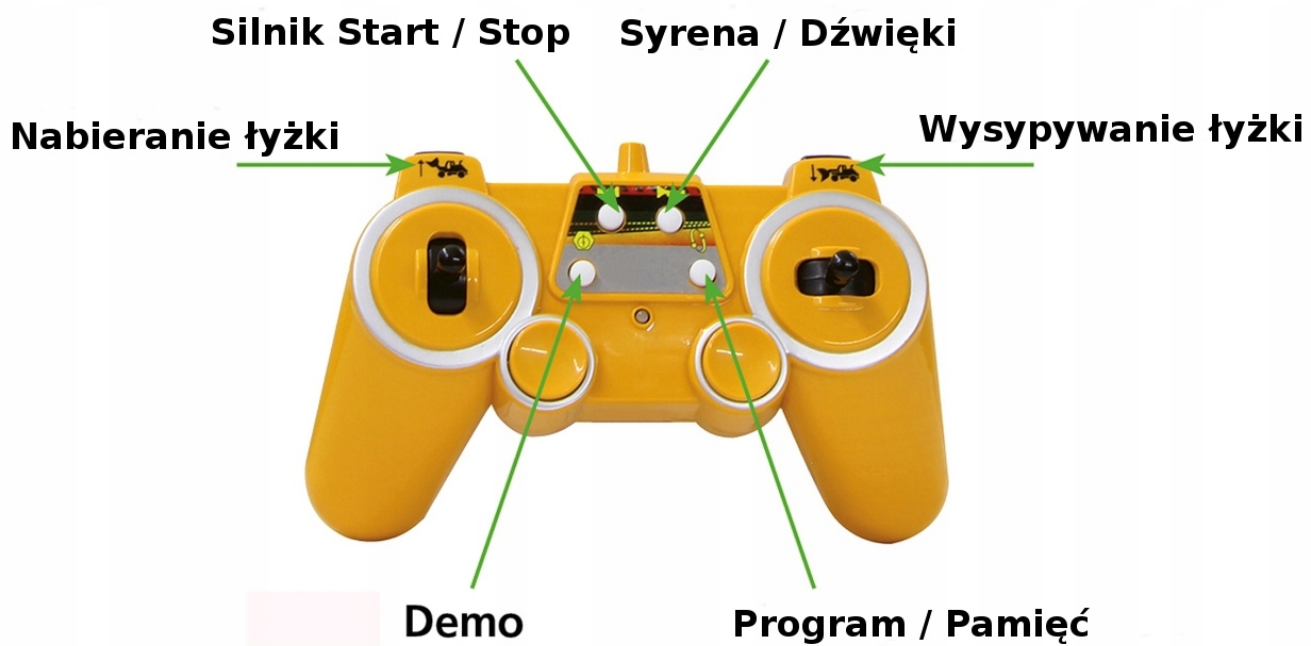

Dane aktualne na dzień: 03-04-2025 04:41

Link do produktu: <https://www.rai-bud.pl/ladowarka-liebherr-120-44cm-wysyp-z-pilota-p-868.html>

ŁADOWARKA LIEBHERR 1:20 44CM WYSYP Z PILOTA

Cena	269,00 zł
Dostępność	Dostępny
Numer katalogowy	405007
Kod producenta	405007
Producent	Jamara Germany
Efekty	dźwiękowe, świetlne
Prędkość maksymalna	8 km/h
EAN	4042774418595
Baterie	AA 1,5V x6
Zasięg pilota	20 m
Zakres częstotliwości	2400 MHz
Skala	1:20
Certyfikaty, opinie, atesty	CE
Liczba kanałów sterowania	6
Materiał	Plastik
Szerokość produktu	14 cm
Wysokość produktu	18 cm
Głębokość produktu	44 cm
Wiek dziecka	3 lata +
Marka	Jamara
Seria	budowlane
Kod producenta	j405007

Opis produktu

zdalnie sterowane

kolejki HO

ŁADOWARKA LIEBHERR 564 1:20 45cm

ZDALNIE STEROWANA WYSYP Z PILOTA

wymiary: 44cm x 18cm x 14cm

Oferowany przez nas model w skali 1:20 45 cm produkowany

jest na bazie istniejących ładowarek firmy LIEBHERR

Wykonany z najwyższą dbałością o szczegóły.

Dzięki solidnemu napędowi daje wiele radości podczas jazdy, prawdziwe opony i świetnie odwzorowane nadwozie.

funkcje:

- Realistyczny dźwięk silnika wyłączany z pilota
- Klakson
- Pamięć programu jaki ma wykonywać ładowarka
- Automatyczne wyłączenie po zbyt długim nieużywaniu
- Alarm przy jeździe do tyłu
- Żółte lampy ostrzegawcze LED na dachu
- Podnoszenie i opuszczanie łyżki z ładunkiem z pilota
- Pilot 2,4GHz brak interferencji z innymi zabawkami