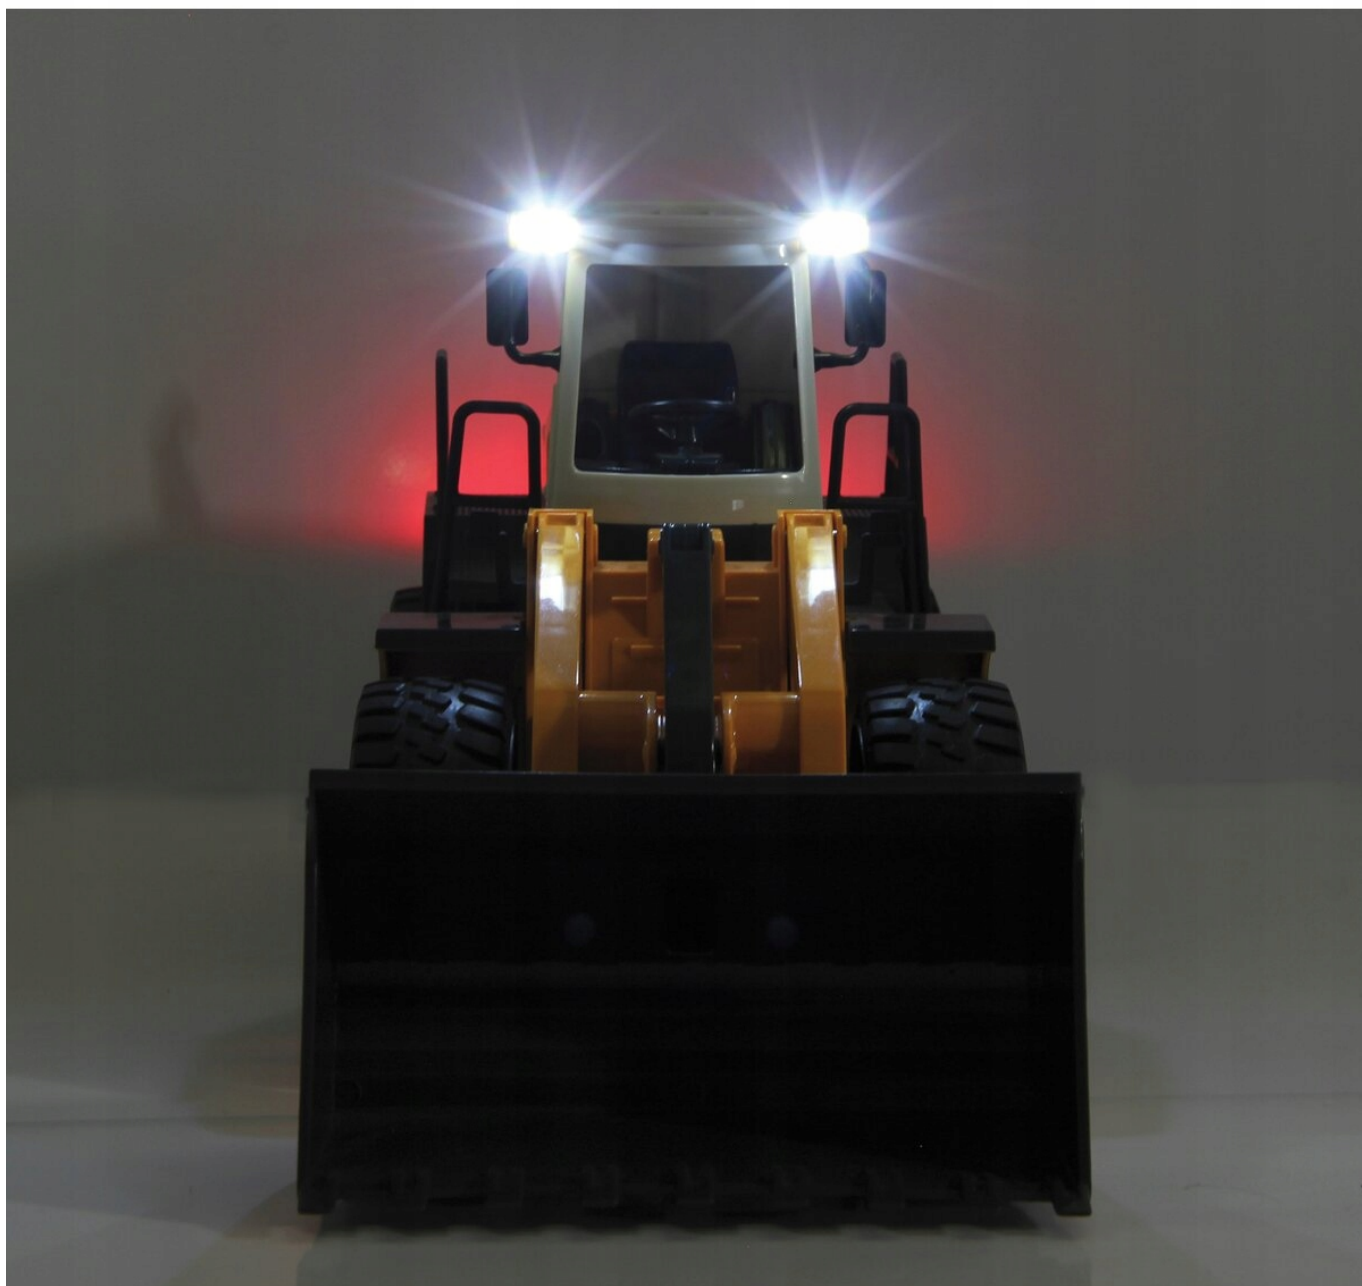

Dane aktualne na dzień: 03-04-2025 04:41

Link do produktu: <https://www.rai-bud.pl/ladowarka-liebherr-120-44cm-wysyp-z-pilota-p-868.html>

ŁADOWARKA LIEBHERR 1:20 44CM WYSYP Z PILOTA

Cena	269,00 zł
Dostępność	Dostępny
Numer katalogowy	405007
Kod producenta	405007
Producent	Jamara Germany
Efekty	dźwiękowe, świetlne
Prędkość maksymalna	8 km/h
EAN	4042774418595
Baterie	AA 1,5V x6
Zasięg pilota	20 m
Zakres częstotliwości	2400 MHz
Skala	1:20
Certyfikaty, opinie, atesty	CE
Liczba kanałów sterowania	6
Materiał	Plastik
Szerokość produktu	14 cm
Wysokość produktu	18 cm
Głębokość produktu	44 cm
Wiek dziecka	3 lata +
Marka	Jamara
Seria	budowlane
Kod producenta	j405007

Opis produktu

zdalnie sterowane

kolejki HO

ŁADOWARKA LIEBHERR 564 1:20 45cm

ZDALNIE STEROWANA WYSYP Z PILOTA

wymiary: 44cm x 18cm x 14cm

Oferowany przez nas model w skali 1:20 45 cm produkowany

jest na bazie istniejących ładowarek firmy LIEBHERR

Wykonany z najwyższą dbałością o szczegóły.

Dzięki solidnemu napędowi daje wiele radości podczas jazdy, prawdziwe opony i świetnie odwzorowane nadwozie.

funkcje:

- Realistyczny dźwięk silnika wyłączany z pilota
- Klakson
- Pamięć programu jaki ma wykonywać ładowarka
- Automatyczne wyłączenie po zbyt długim nieużywaniu
- Alarm przy jeździe do tyłu
- Żółte lampy ostrzegawcze LED na dachu
- Podnoszenie i opuszczanie łyżki z ładunkiem z pilota
- Pilot 2,4GHz brak interferencji z innymi zabawkami