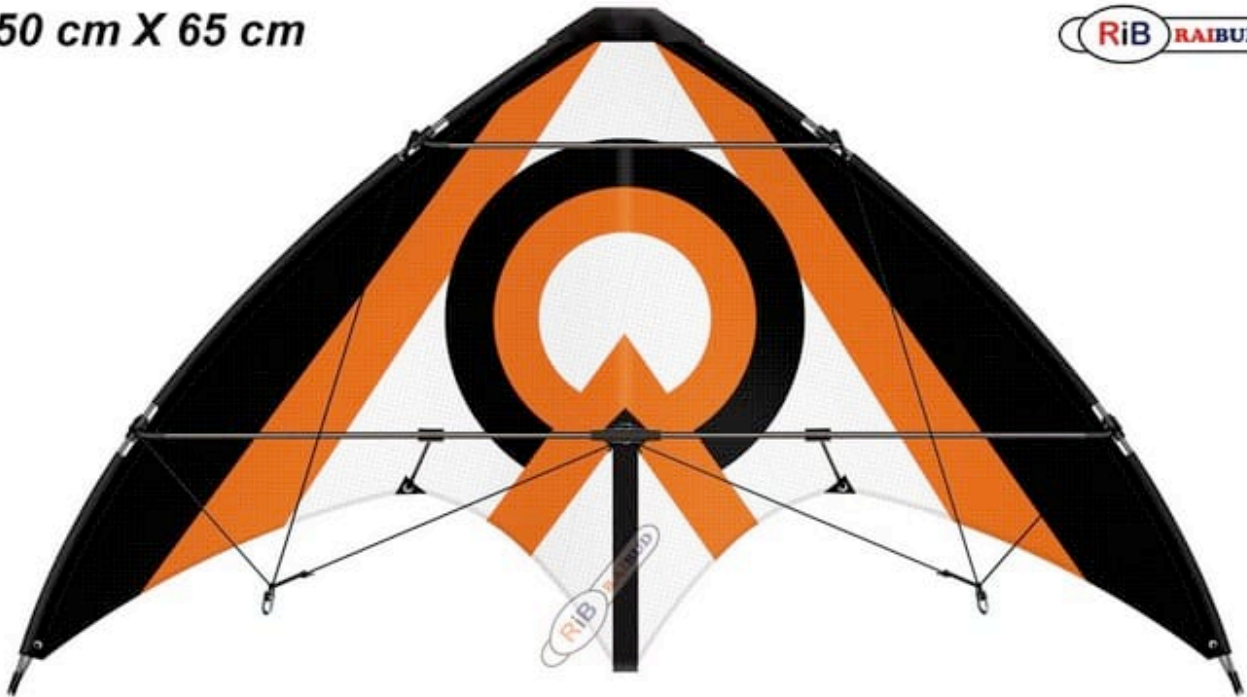

---

150 cm X 65 cm

Latawce GT

Sprawdzony i profesjonalny niemiecki dostawca wszelkich latawców i zabawek latających . Oferta obejmuje foliowe latawce w różnych wzorach również na licencji Disney i innych znanych marek. Bardzo dobra gama latawców akrobacyjnych i komorowych do nauki powerkitingu.