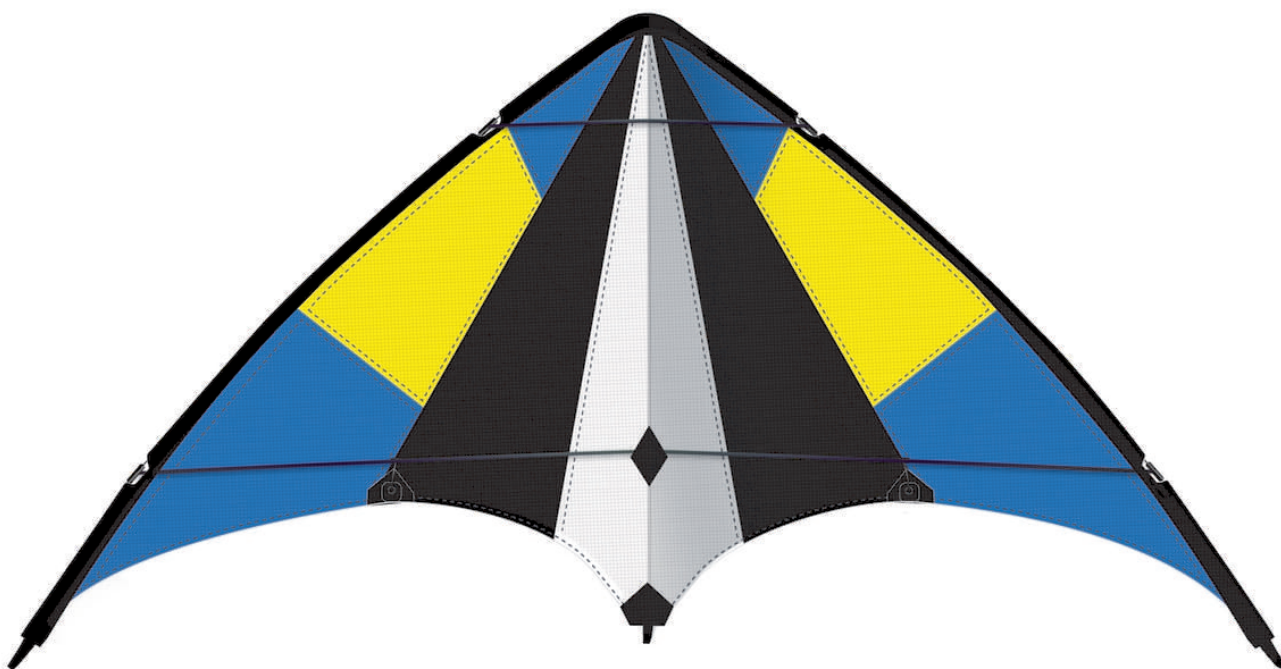


Dane aktualne na dzień: 03-04-2025 17:37

Link do produktu: <https://www.rai-bud.pl/latawiec-akrobacyjny-skymove-160x69cm-1074-p-733.html>

Latawiec akrobacyjny SKYMOVE 160x69cm 1074

Cena	89,00 zł
Dostępność	Dostępny
Numer katalogowy	1074
Kod producenta	1074
Producent	Latawce GT

Opis produktu

LATAWIEC AKROBACYJNY SKYMOVE 160X69cm

1074

NOWOŚĆ!!!

LATAWIEC JEST TAK SKŁADANY, ŻE MIEŚCI SIE DO OPAKOWANIA O WYMIARACH 59X13X3cm

DZIEKI TAK MAŁYM WYMIAROM PO ZŁOŻENIU ZMIEŚCI SIE BEZ PROBLEMU DO WALIZKI.

Latawiec jest wykonany z materiału Ripstop-Nylon, który jest bardzo odporny na duże obciążenia przy silnie wiejącym wietrze.

Parametry techniczne

Wymiary latawca: 160cm x 69cm

Materiał poszycia latawca: Ripstop 52g.

Zalecana siła wiatru: 1-4 Beauforta , 20-45 km/h

Ten profesjonalny latawiec wykonany jest ze specjalnego materiału bardzo odpornego na mocny wiatr i uszkodzenia.

Bardzo duży i lekki dzięki czemu niezwykle łatwo podrywa się do lotu nawet przy słabym wietrze, gwarantowana świetna zabawa zawsze gdy tochę wieje.