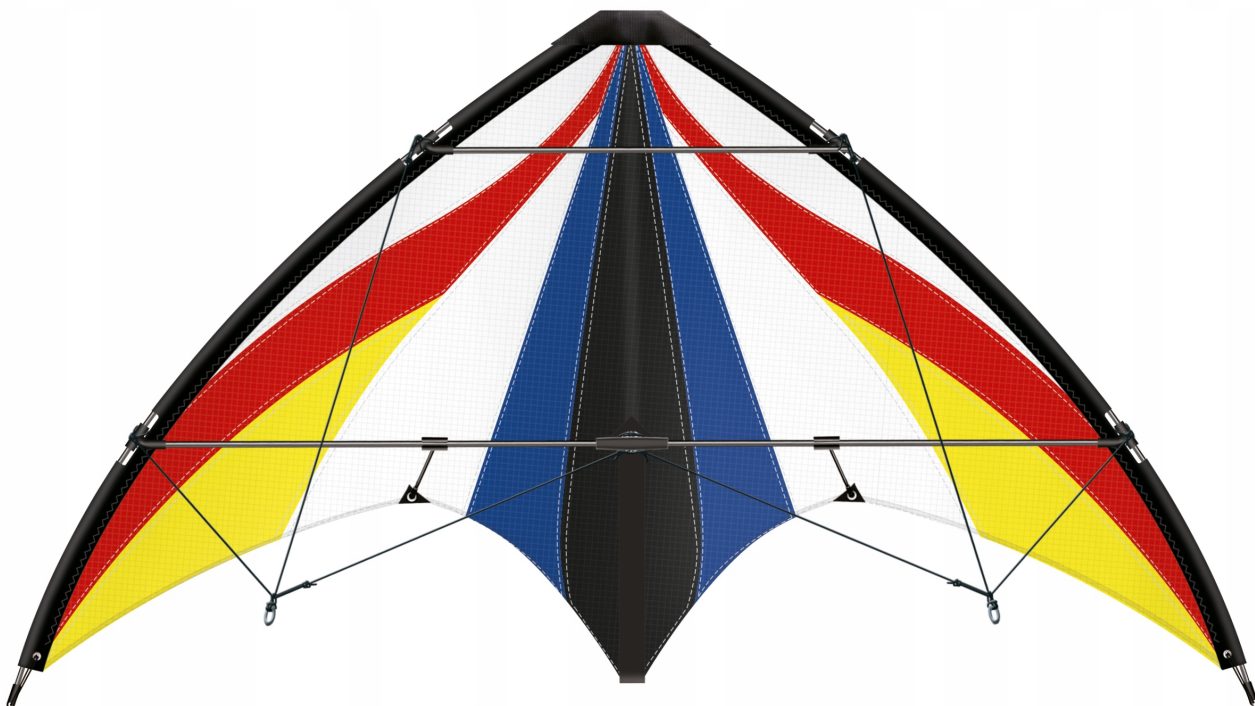

Link do produktu: <https://www.rai-bud.pl/latawiec-akrobacyjny-spirit-125x54-cm-ripstop-nylon-p-847.html>

LATAWIEC AKROBACYJNY SPIRIT 125X54 cm RIPSTOP NYLON

Cena	85,00 zł
Dostępność	Dostępny
Numer katalogowy	1029
Kod producenta	1029
Kod EAN	4001664010295
Producent	Latawce GT
Kolor	wielokolorowy
Szerokość produktu	17 cm
Wysokość produktu	90 cm
Głębokość produktu	4 cm
Wiek dziecka	10 m +
Marka	Gunther

Opis produktu

Latawiec dwulinkowy akrobacyjny SPIRIT 125GX

Wymiary latawca: 125 cm x 54 cm

Ten profesjonalny latawiec wykonany jest ze specjalnego materiału bardzo odpornego na mocny wiatr i uszkodzenia.

Bardzo duży i lekki dzięki czemu niezwykle łatwo podrywa się do

lotu nawet przy słabym wietrze, gwarantowana świetna zabawa zawsze gdy trochę wieje.

Stelaż jest wykonany z wytrzymałych i lekkich prętów z włókna szklanego.

4 mm GX
Glasfaser-Gestänge
Glass fibre poles
Armature en fibre de verre

SPIRIT 125GX
Delta Lenkdrachen · Delta stunt kite · Cerf-volant dirigé

 LEISTUNG Leistungsstark und leicht zu fliegen Mittlere Traglasten Eigenschaften: leicht und flexibel	 EASY TO SET UP Easy to assemble and fly Over 100 ft. line length Adjustable wing dimensions Proven materials and construction	 FAIBLE Facile à monter et à faire voler Petite envergure (11,5 m) Résistance étonnante malgré la taille et le poids Sécurité d'usage
--	--	---