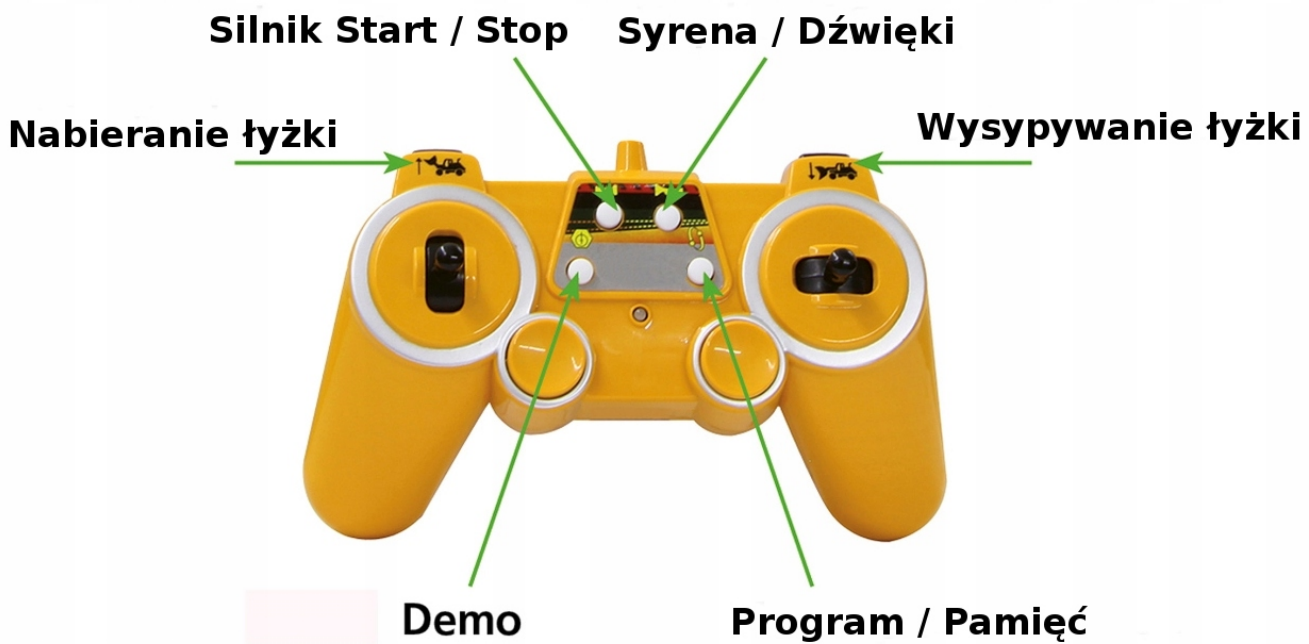

Link do produktu: <https://www.rai-bud.pl/spychacz-liebherr-ze-zrywakiem-120-34cm-sterowany-z-pilota-p-871.html>

SPYCHACZ LIEBHERR ZE ZRYWAKIEM 1:20 34CM STEROWANY Z PILOTA

Cena	245,00 zł
Dostępność	Dostępny
Numer katalogowy	405057
Kod producenta	405057
Kod EAN	4042774462345
Producent	Jamara Germany
Efekty	dźwiękowe, świetlne
Prędkość maksymalna	8 km/h
Baterie	AA 1,5V x6
Zasięg pilota	20 m
Zakres częstotliwości	2.4 GHz
Skala	1:20
Certyfikaty, opinie, atesty	CE
Liczba kanałów sterowania	6
Materiał	Plastik
Kolor dominujący	odcienie żółtego i złota
Szerokość produktu	14 cm
Wysokość produktu	18 cm
Głębokość produktu	44 cm
Wiek dziecka	3 lata +
Kod producenta	j405057

Opis produktu

zdalnie sterowane

SPYCHACZ LIEBHERR 1:20 34cm

ZDALNIE STEROWANY SPYCHACZ Z PILOTA

wymiary: 34cm x 18cm x 14cm

Oferowany przez nas model w skali 1:20 produkowany

jest na bazie istniejących ładowarek firmy LIEBHERR

Wykonany z najwyższą dbałością o szczegóły.

Dzięki solidnemu napędowi daje wiele radości podczas jazdy, prawdziwe opony i świetnie odwzorowane nadwozie. Napęd 4x4 daje temu modelowi niepowtarzalne możliwości trakcyjne.

**Monstertruck Shiro EP NiMH
RTR 2,4 GHz 30-40KMh**

3 wyświetlenia • 6 dni temu

**Zgrabiarka włączana z pilota
do zdalnie sterowanego**

21 wyświetleń • 1 miesiąc temu

**Przyczepa włączana z pilota
do zdalnie sterowanego**