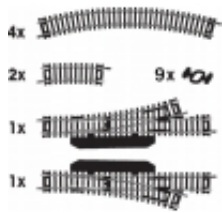

Link do produktu: <https://www.rai-bud.pl/tory-zwrotnice-z-zakretem-do-1:87-17el-s1-raibud-p-985.html>

TORY ZWROTNICE Z ZAKRĘTEM DO 1:87 17EL S1 RAIBUD

Cena	135,00 zł
Dostępność	Dostępny
Numer katalogowy	MPF101
Kod producenta	MPF101
Producent	Mehano kolejki HO
Waga produktu z opakowaniem jednostkowym	1 kg
Marka	MHtrain

Opis produktu

ZESTAW TORÓW zwrotnice i zakręty do budowy dodatkowego łuku

SET1

SKALA HO 1:87

4x

2x

9x

1x

1x

Zestaw torów rozszerzenie zestawu startowego o elementy do budowy bocznicy kolejowej ze zwrotnicami.

W zestawie łącznie około 150 cm torów w tym dwie zwrotnice. W skład zestawu wchodzi tor zaznaczony na czerwono.

Zestaw zawiera:

tor zakręt krótki 2 szt

tor zakręt długi 4 szt

zwrotnica lewa 1 szt

zwrotnica prawa 1 szt

łączniki do torów 9 szt

Zestaw zwrotnic z torami prosty do budowy bocznicy równoległej dostępne

DODATKOWE AKCESORIA: