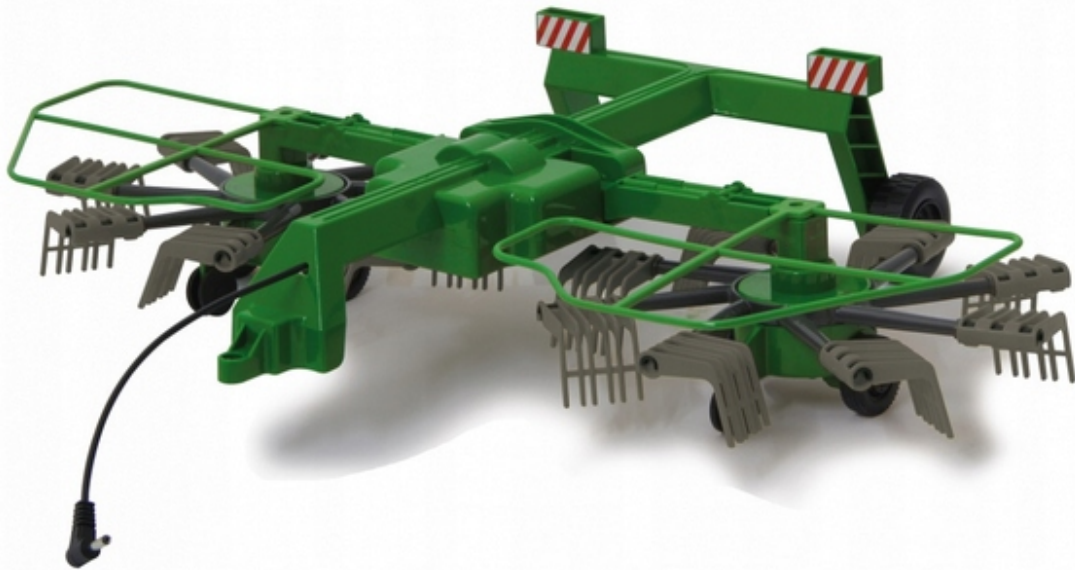

## FENDT 1050 VARIO 1:16 TRAKTOR ZDALNIE STEROWANY

+

PRZYCZEPA ZIELONA WYSYPYWANA Z PILOTA

+

PRZETRZĄSARKA DO SIANA

---

**model traktora Fendt wyprodukowany na licencji producenta traktorów rolniczych firmy Fendt, z zachowaniem szczegółów nadwozia i malowania jak w prawdziwym traktorze tej marki.**

AUTO RC TRIPLE 3w1 TRÓJKÓŁOWIEC 1  
800 wykwadrat • 2 lata temu

Zdobnie sterowany traktor Case Maxxum 140 1:16  
5.5 tys. wykwadrat • 2 lata temu

Zdobnie sterowany traktor New Holland FR670 1:16  
8.2 tys. wykwadrat • 2 lata temu

Zdobnie sterowany traktor John Deere 1.16 wiatrak  
10 tys. wykwadrat • 2 lata temu

Betonarka RC MAN TGS - Zdobnie sterowana  
14 tys. wykwadrat • 2 lata temu

Zdobnie sterowany Traktor Case Axiom 1:16 RC val-Bud  
177 tys. wykwadrat • 2 lata temu

Do tego traktora pasują zabawki Bruder i inne tej samej wielkości lub w skali 1:16

**TERAZ DOSTĘPNE OSOBNO RÓWNIEŻ MASZYNY OBSŁUGIWANE Z TEGO SAMEGO PILOTA CO TRAKTOR:**

Wszystkie przedmioty są pakowane w mocny karton i dobrze zabezpieczone przed uszkodzeniem