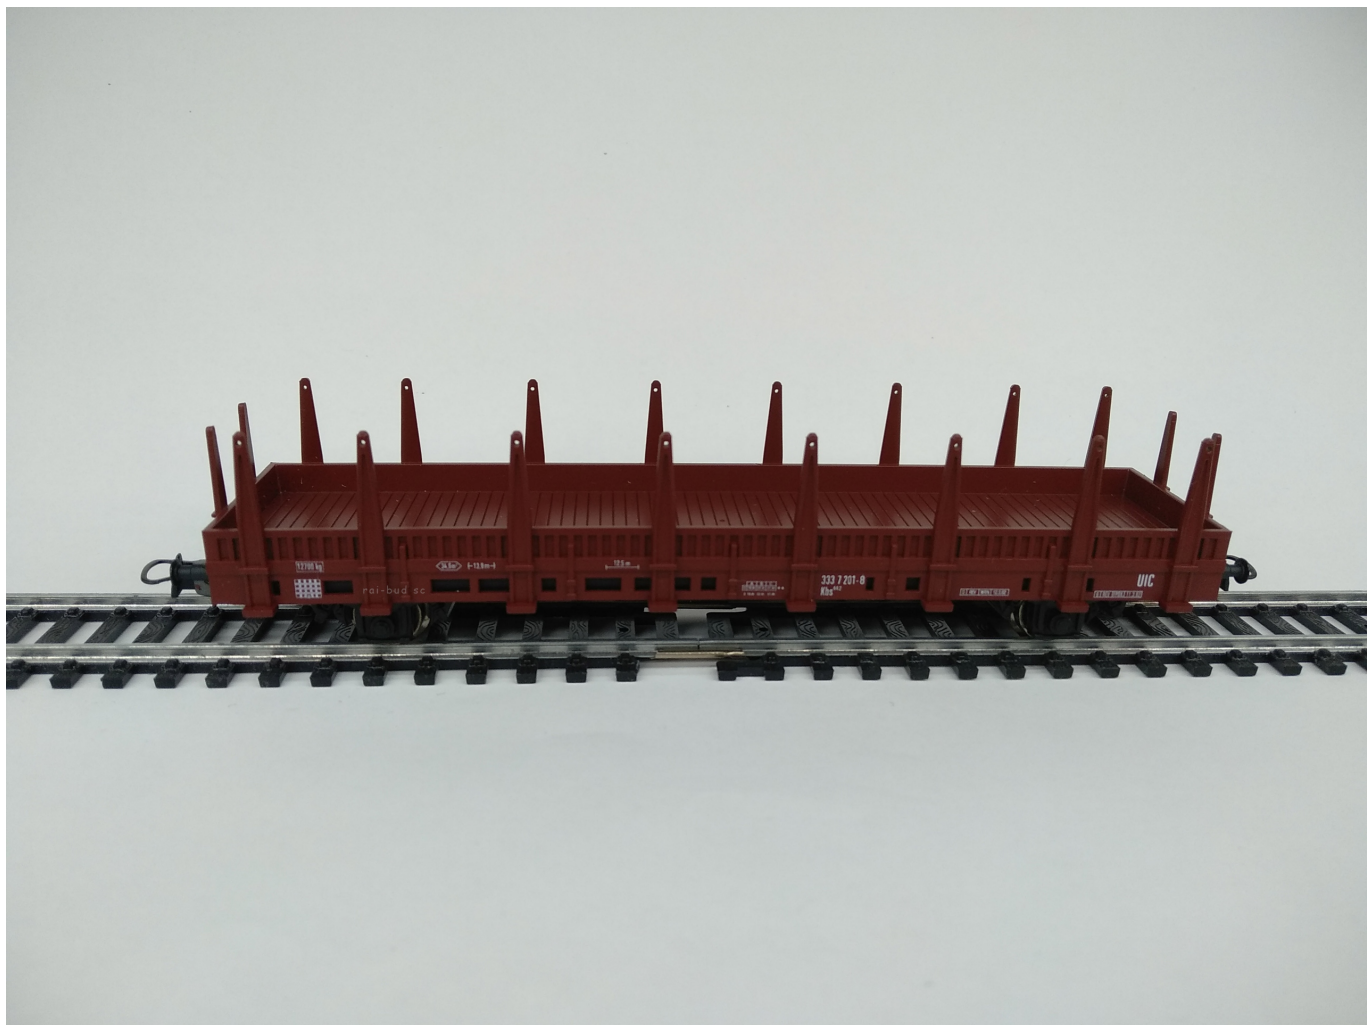

Dane aktualne na dzień: 03-04-2025 04:43

Link do produktu: <https://www.rai-bud.pl/wagon-platforma-ho-wagon-towarowy-do-rur-i-drewna-p-841.html>

WAGON PLATFORMA HO, WAGON TOWAROWY DO RUR I DREWNA

Cena	89,00 zł
Dostępność	Dostępny
Numer katalogowy	wagonplatformahodoruridrzewa
Kod producenta	wagonplatformahodoruridrzewa
Producent	Mehano kolejki HO
Stan złożenia	Złożony
Epoka	Epoka V
Marka	MH

Opis produktu

WAGON TOWAROWY DO PRZEWOZU RUR I DREWNA SKALA HO, SKALA 1:87

SERIA: **Towarowe / Hobby**

Seria towarowe / hobby bazuje na istniejących modelach lokomotyw i wagonów oraz charakteryzuje się bardzo dużą dbałością o szczegóły i zachowanie barw linii kolejowych.

lokomotywy, wagony, tory i akcesoria pasują

do kolejek w skali HO i zasilaczy 0-18V innych producentów

OPIS:

Model: wagon do przewozu rur i drewna

wymiary wagonu: 180mm x 50mm x 38mm

- metalowe osie,

można założyć inne zaczepy

OFEROWANE LOKOMOTYWY I WAGONY SĄ MODELAMI ISTNIEJĄCYCH TABORÓW I WYKONANE Z DUŻĄ DBAŁOŚCIĄ O SZCZEGÓŁY

LOKOMOTYWY I WAGONY WYKONANE SĄ CZĘŚCIOWO Z METALU ZAPEWNIĄ TO WYTRZYMAŁOŚĆ I TRWAŁOŚĆ MODELI.

OPATENTOWANE ZACZEPY LOKOMOTYWY I WAGONÓW ZAPEWNIĄ DOBRE POŁĄCZENIE, UMOŻLIWIĄ AUTOMATYCZNE PODCZEPNIENIE LOKOMOTYWY I WAGONÓW ORAZ AUTOMATYCZNE ROZŁĄCZANIE, W NIEKTÓRYCH MODELACH RÓWNIEŻ PRZY POMOCY MAGNESU.