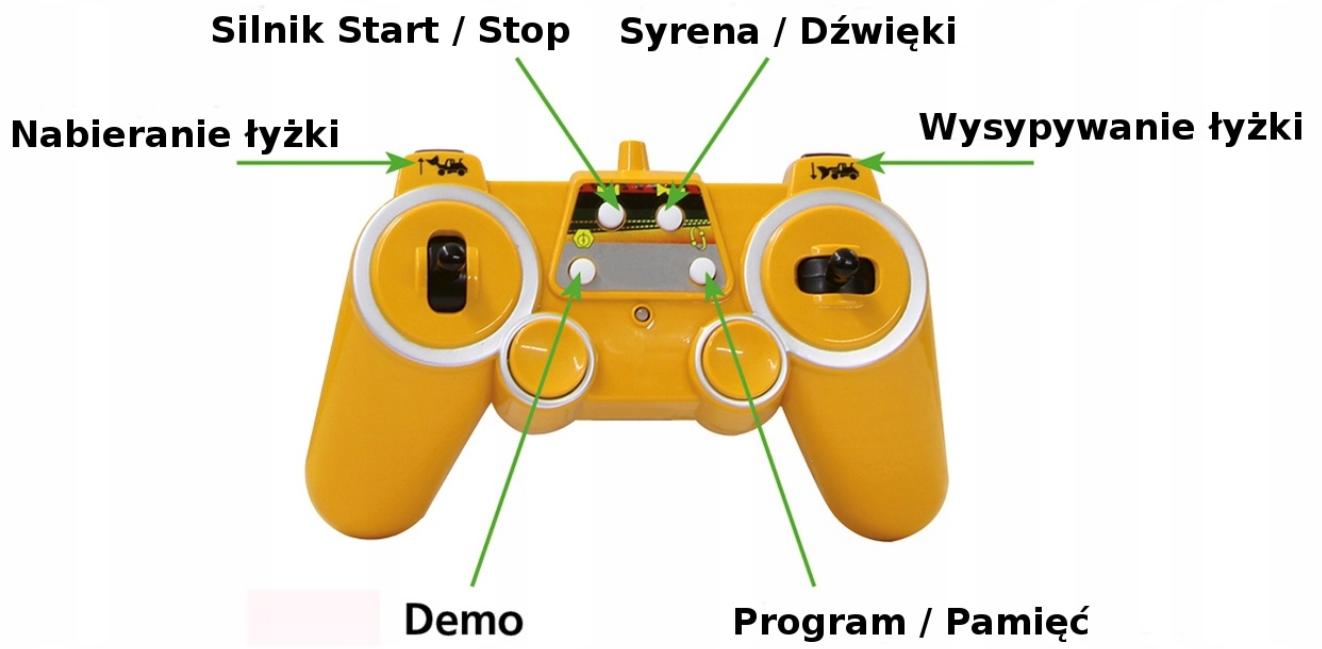

Link do produktu: <https://www.rai-bud.pl/wozidlo-volvo-a40g-120-39cm-wysyp-z-pilota-p-872.html>

WOZIDŁO VOLVO A40G 1:20 39CM WYSYP Z PILOTA

Cena	245,00 zł
Dostępność	Dostępny
Czas wysyłki	Natychmiast
Numer katalogowy	405056
Kod producenta	405056
Kod EAN	4042774458089
Producent	Jamara Germany
Efekty	dźwiękowe, świetlne
Długość produktu	39 cm
EAN	4042774458089
Waga produktu z opakowaniem jednostkowym	2 kg
Baterie	AA 1,5V x6
Skala	1:20
Certyfikaty, opinie, atesty	CE
Materiał	Plastik
Kolor dominujący	odcienie żółtego i złota
Szerokość produktu	12 cm
Wysokość produktu	14 cm
Wiek dziecka	3 lata +
Marka	RCJAMARA
Kod producenta	j405056

Opis produktu

WOZIDŁO VOLVO A40G 1:20 39cm

ZDALNIE STEROWANE WOZIDŁO WYSYP Z PILOTA

wymiary: 39cm x 12cm x 14cm

Oferowany przez nas model w skali 1:20 produkowany

jest na bazie istniejących ładowarek firmy VOLVO

Wykonany z najwyższą dbałością o szczegóły.

Dzięki solidnemu napędowi daje wiele radości podczas jazdy, prawdziwe opony i świetnie odwzorowane nadwozie. Napęd daje temu modelowi doskonałe możliwości trakcyjne.

funkcje:

- Realistyczny dźwięk silnika wyłączany z pilota
- Klakson
- Pamięć programu jaki ma wykonywać wozidło
- Automatyczne wyłączenie po zbyt długim nieużywaniu
- Alarm przy jeździe do tyłu
- Podnoszenie i opuszczanie kipra z pilota
- Pilot 2,4GHz brak interferencji z innymi zabawkami